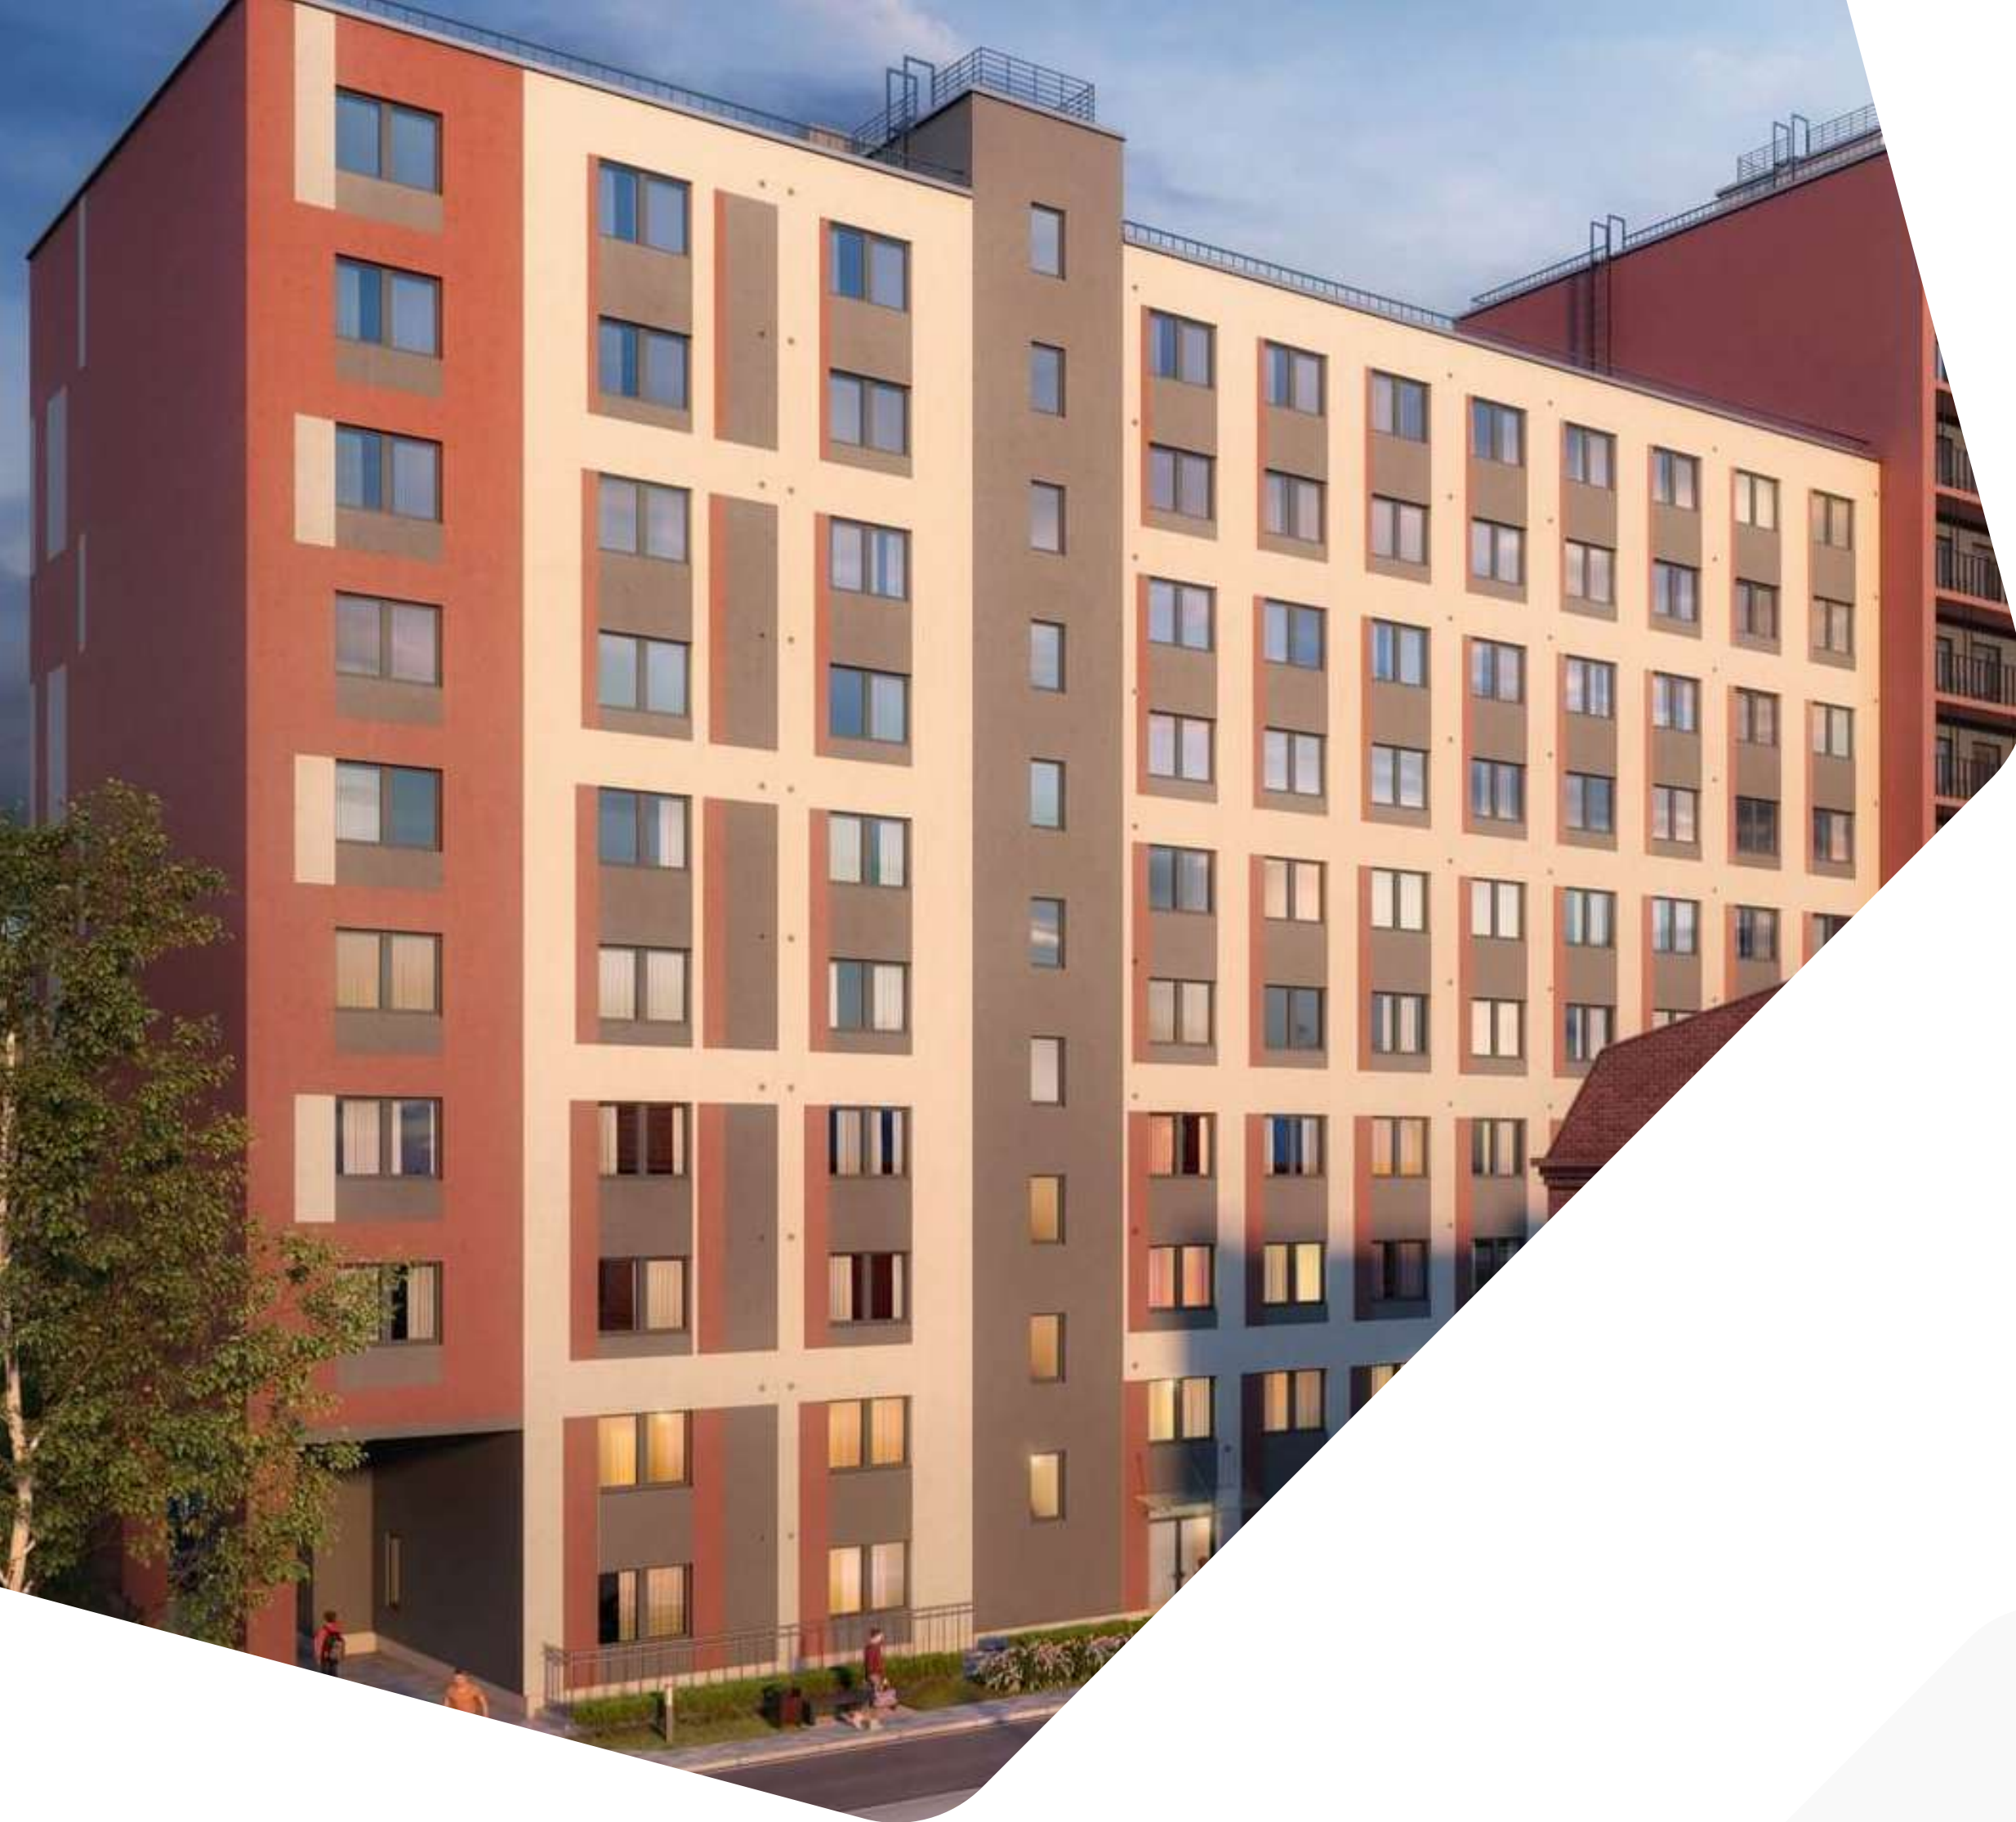

# О ПРОЕКТЕ

ЖК **“ARTSTUDIO MOSKOVSKY”** — это проект строительной компании **“RBI”**. Жилой комплекс класса комфорт находится по адресу: г. Санкт-Петербург, Московский р-н, Заозёрная улица, 3 к3 с1, где есть все условия для комфортной жизни и отдыха. Благоустроенная территория комплекса и инфраструктура отвечают требованиям как взрослых, так и детей. Строительство жилого комплекса уже завершено.

Проект ЖК **“ARTSTUDIO MOSKOVSKY”** включает в себя:

- Количество корпусов: 2
- Тип дома: монолитный
- Этажность: 13 этажей

[artstudio-moskovskiy.ru](http://artstudio-moskovskiy.ru)

# СРОК СДАЧИ

---

Комплекс был сдан в 2021 году

# ПРЕИМУЩЕСТВА КОМПЛЕКСА

- ▶ Тип дома: монолитный
- ▶ Дом бизнес-класса
- ▶ Чистовая отделка "под ключ"
- ▶ Средняя этажность (13 этажей)
- ▶ 8 минут пешком до метро Фрунзенская
- ▶ 4 минуты пешком до набережной Обводного канала