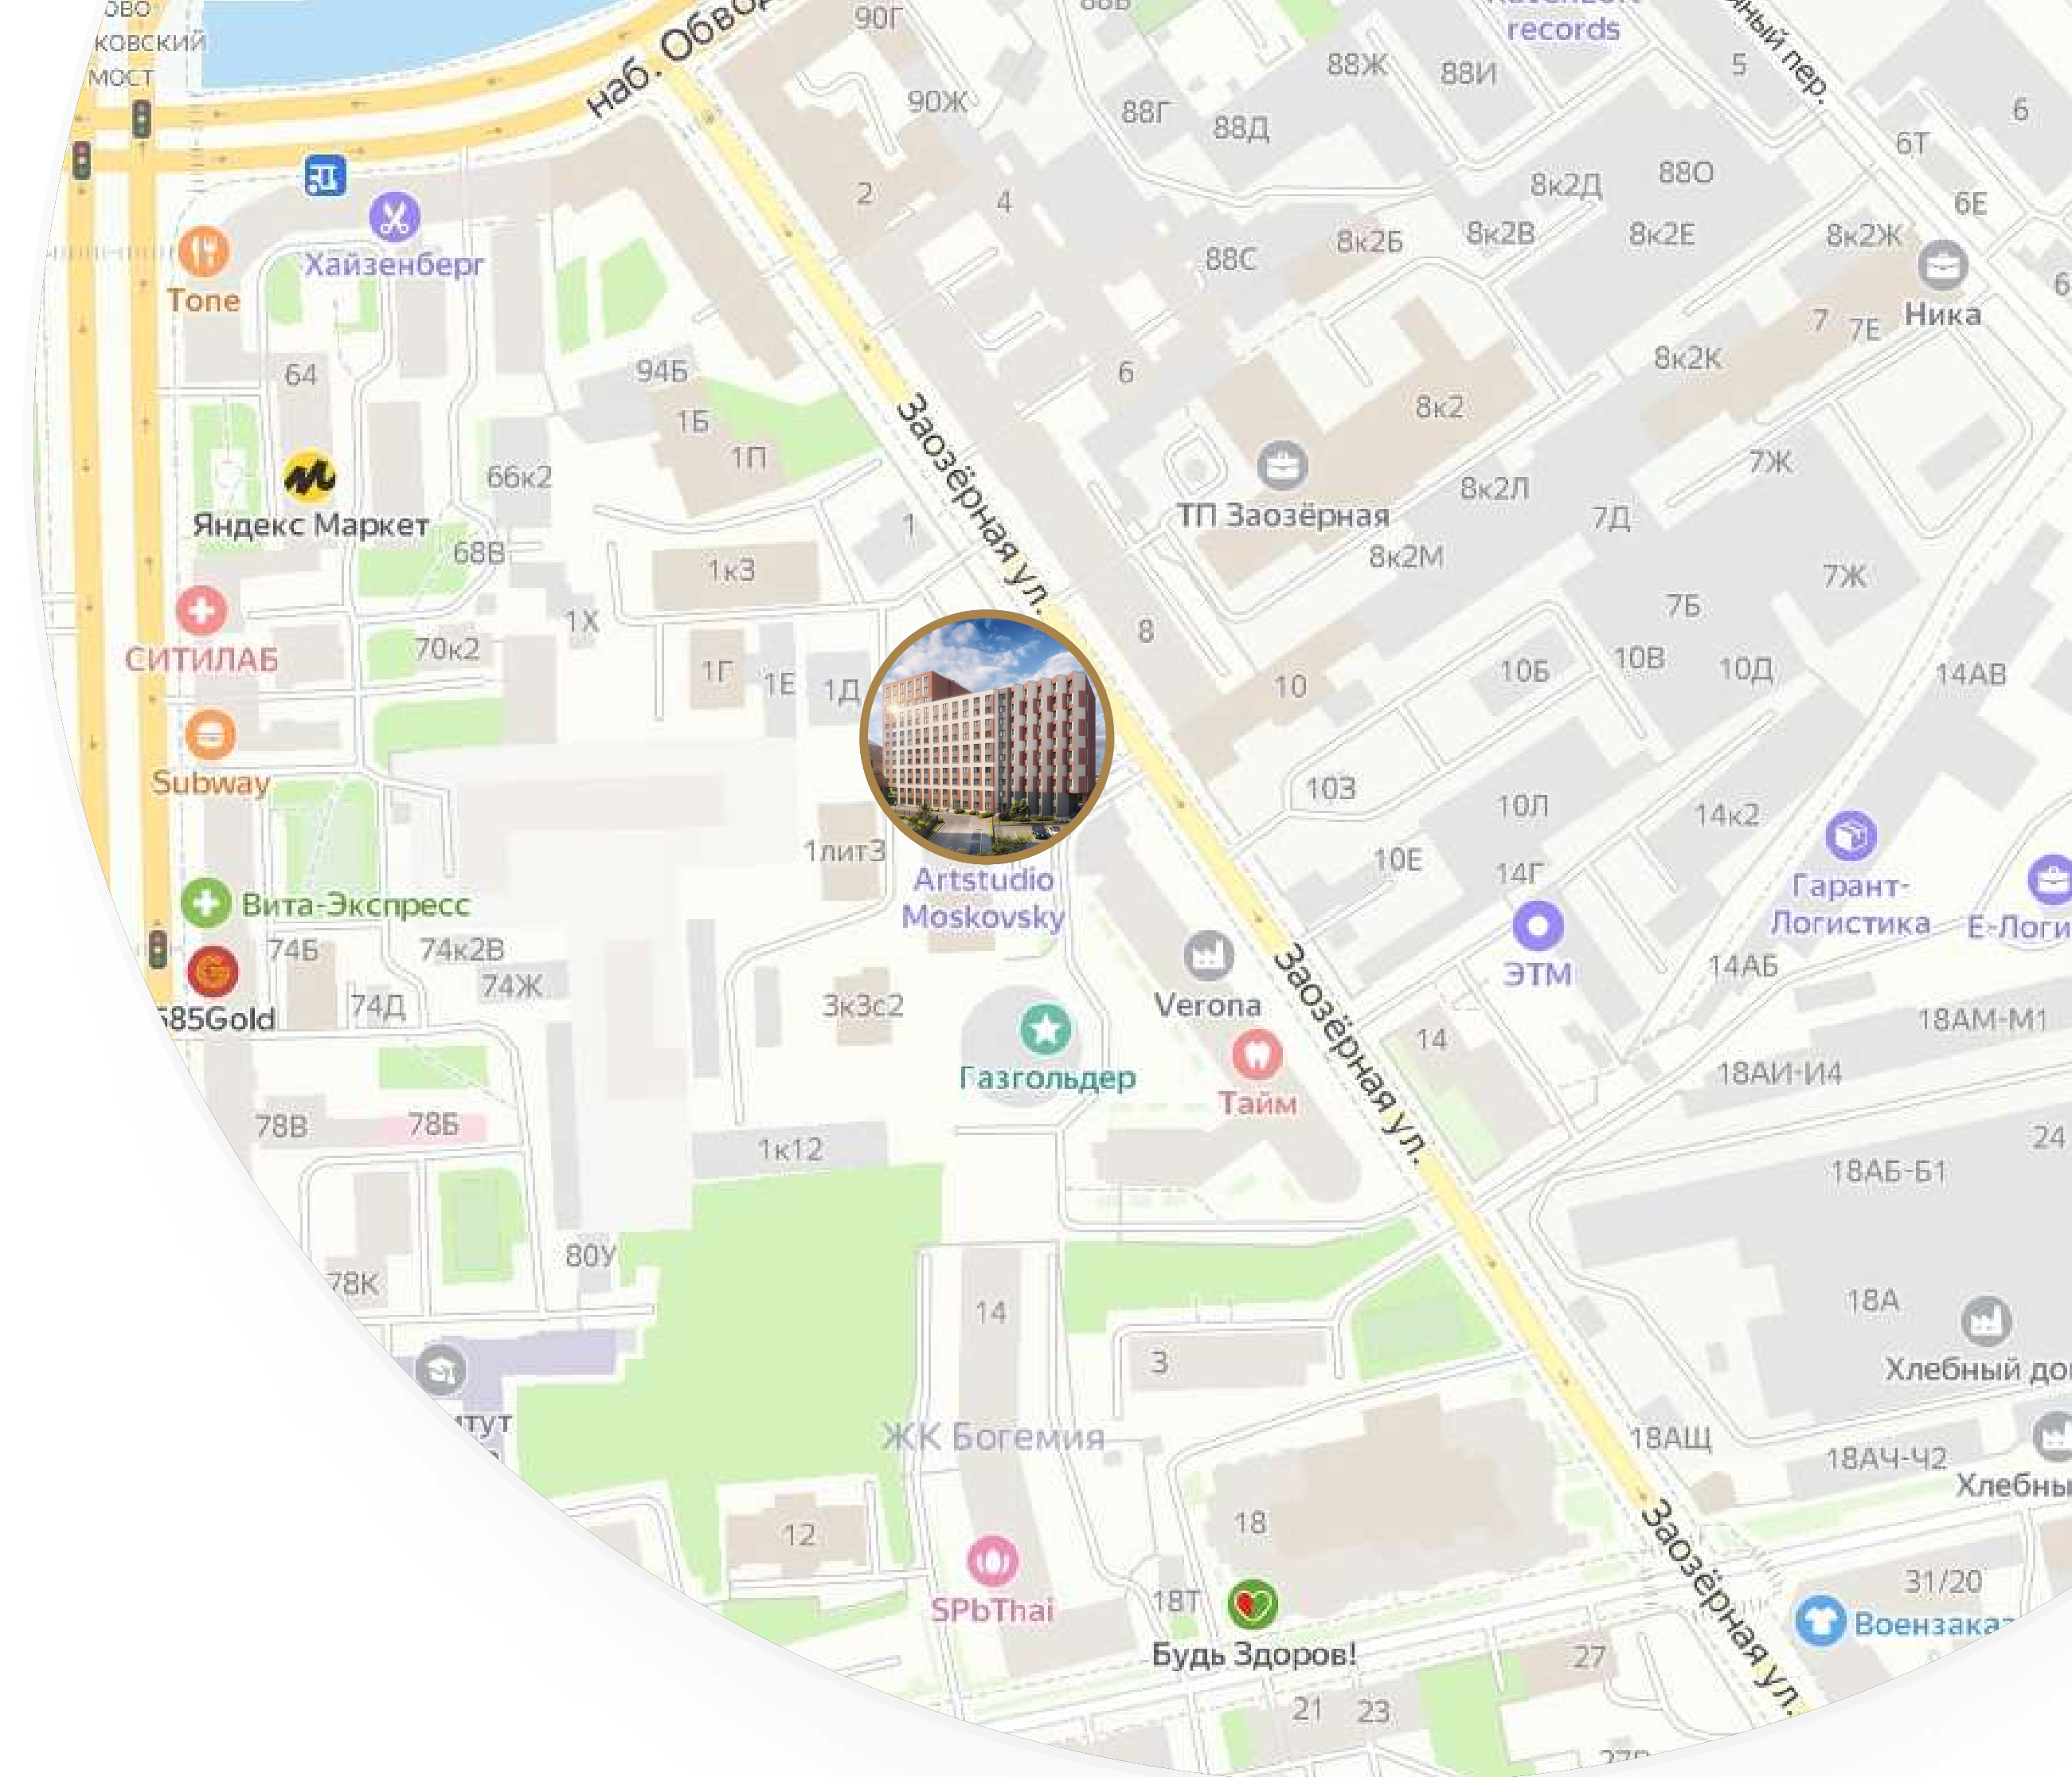

# РАСПОЛОЖЕНИЕ

-  8 мин. ходьбы до станции Фрунзенская
-  2,2 км до станции Московские ворота
-  2,7 км до станции Обводный канал

artstudio-moskovskiy.ru