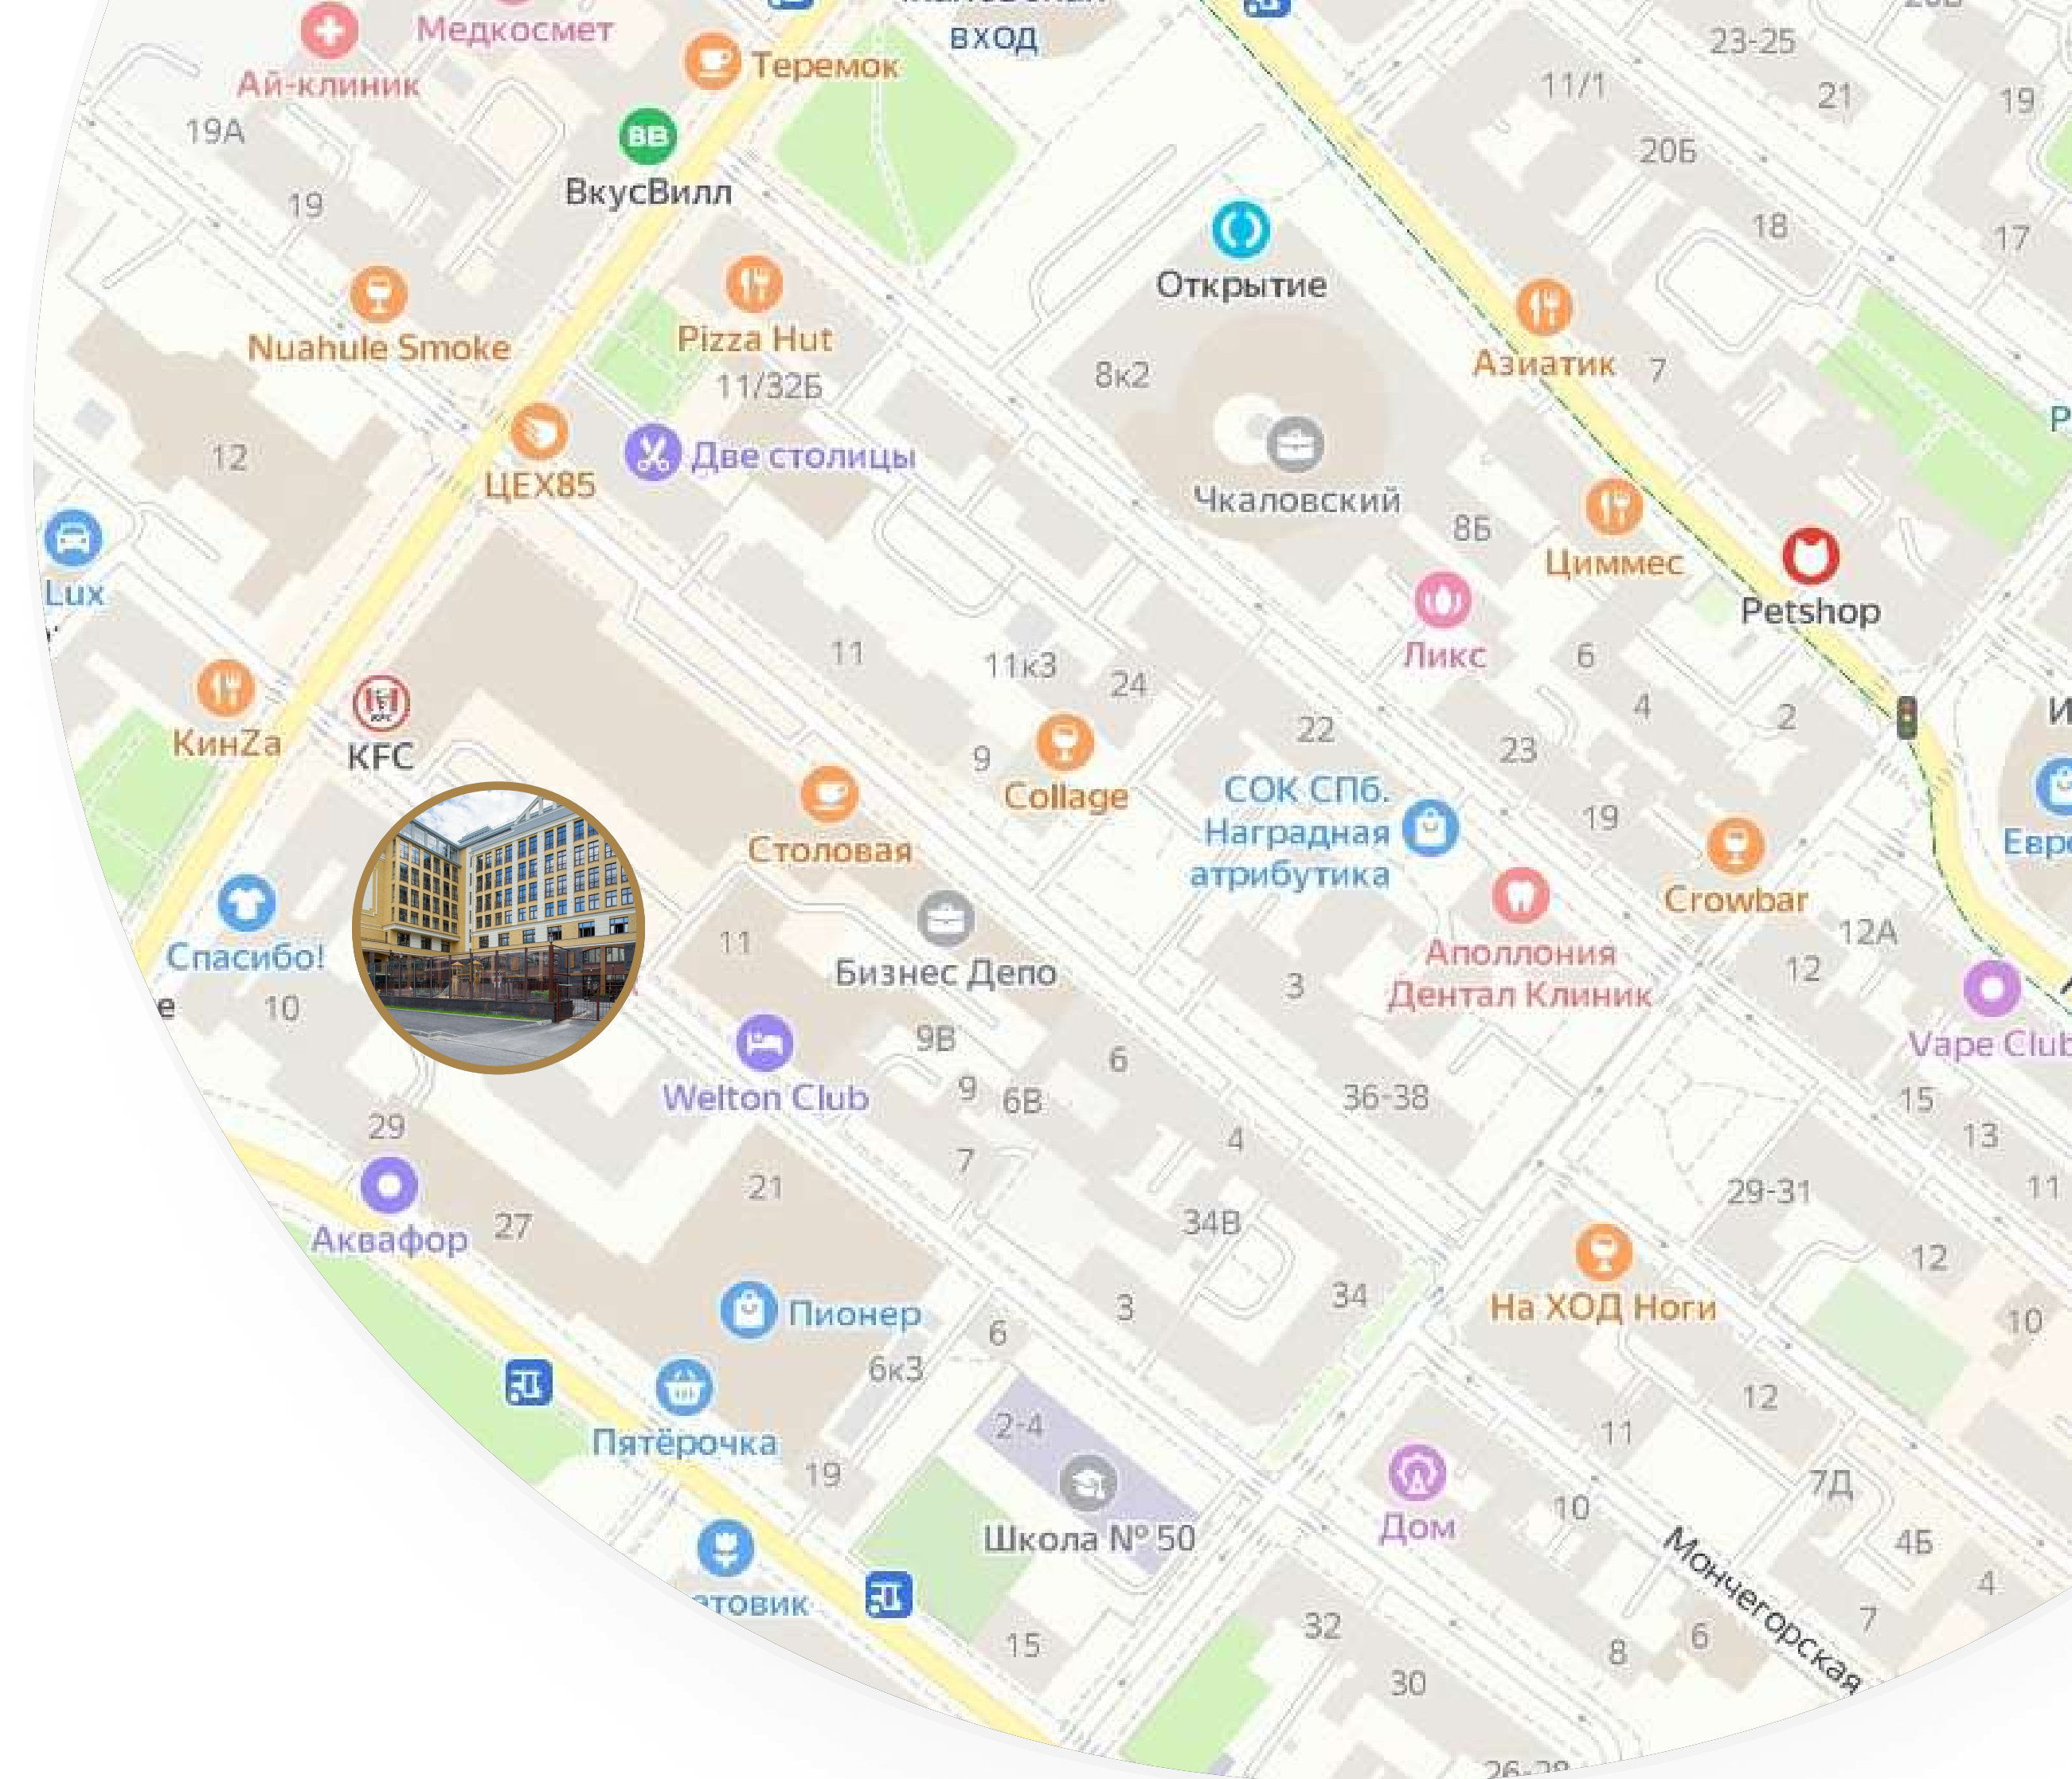

# РАСПОЛОЖЕНИЕ

 4 минуты пешком до станции Чкаловская

 1,6 км до станции Спортивная

 1,8 км до станции Петроградская

 2,2 км до станции Горьковская

biografiya-spb.ru

## ИНФРАСТРУКТУРА

- ▶ 3 минуты пешком до Зеленинского сада
- ▶ 11 мин. пешком до реки "Ждановка"
- ▶ Рядом находится школа №50
- ▶ Торговый центр "Пионер"