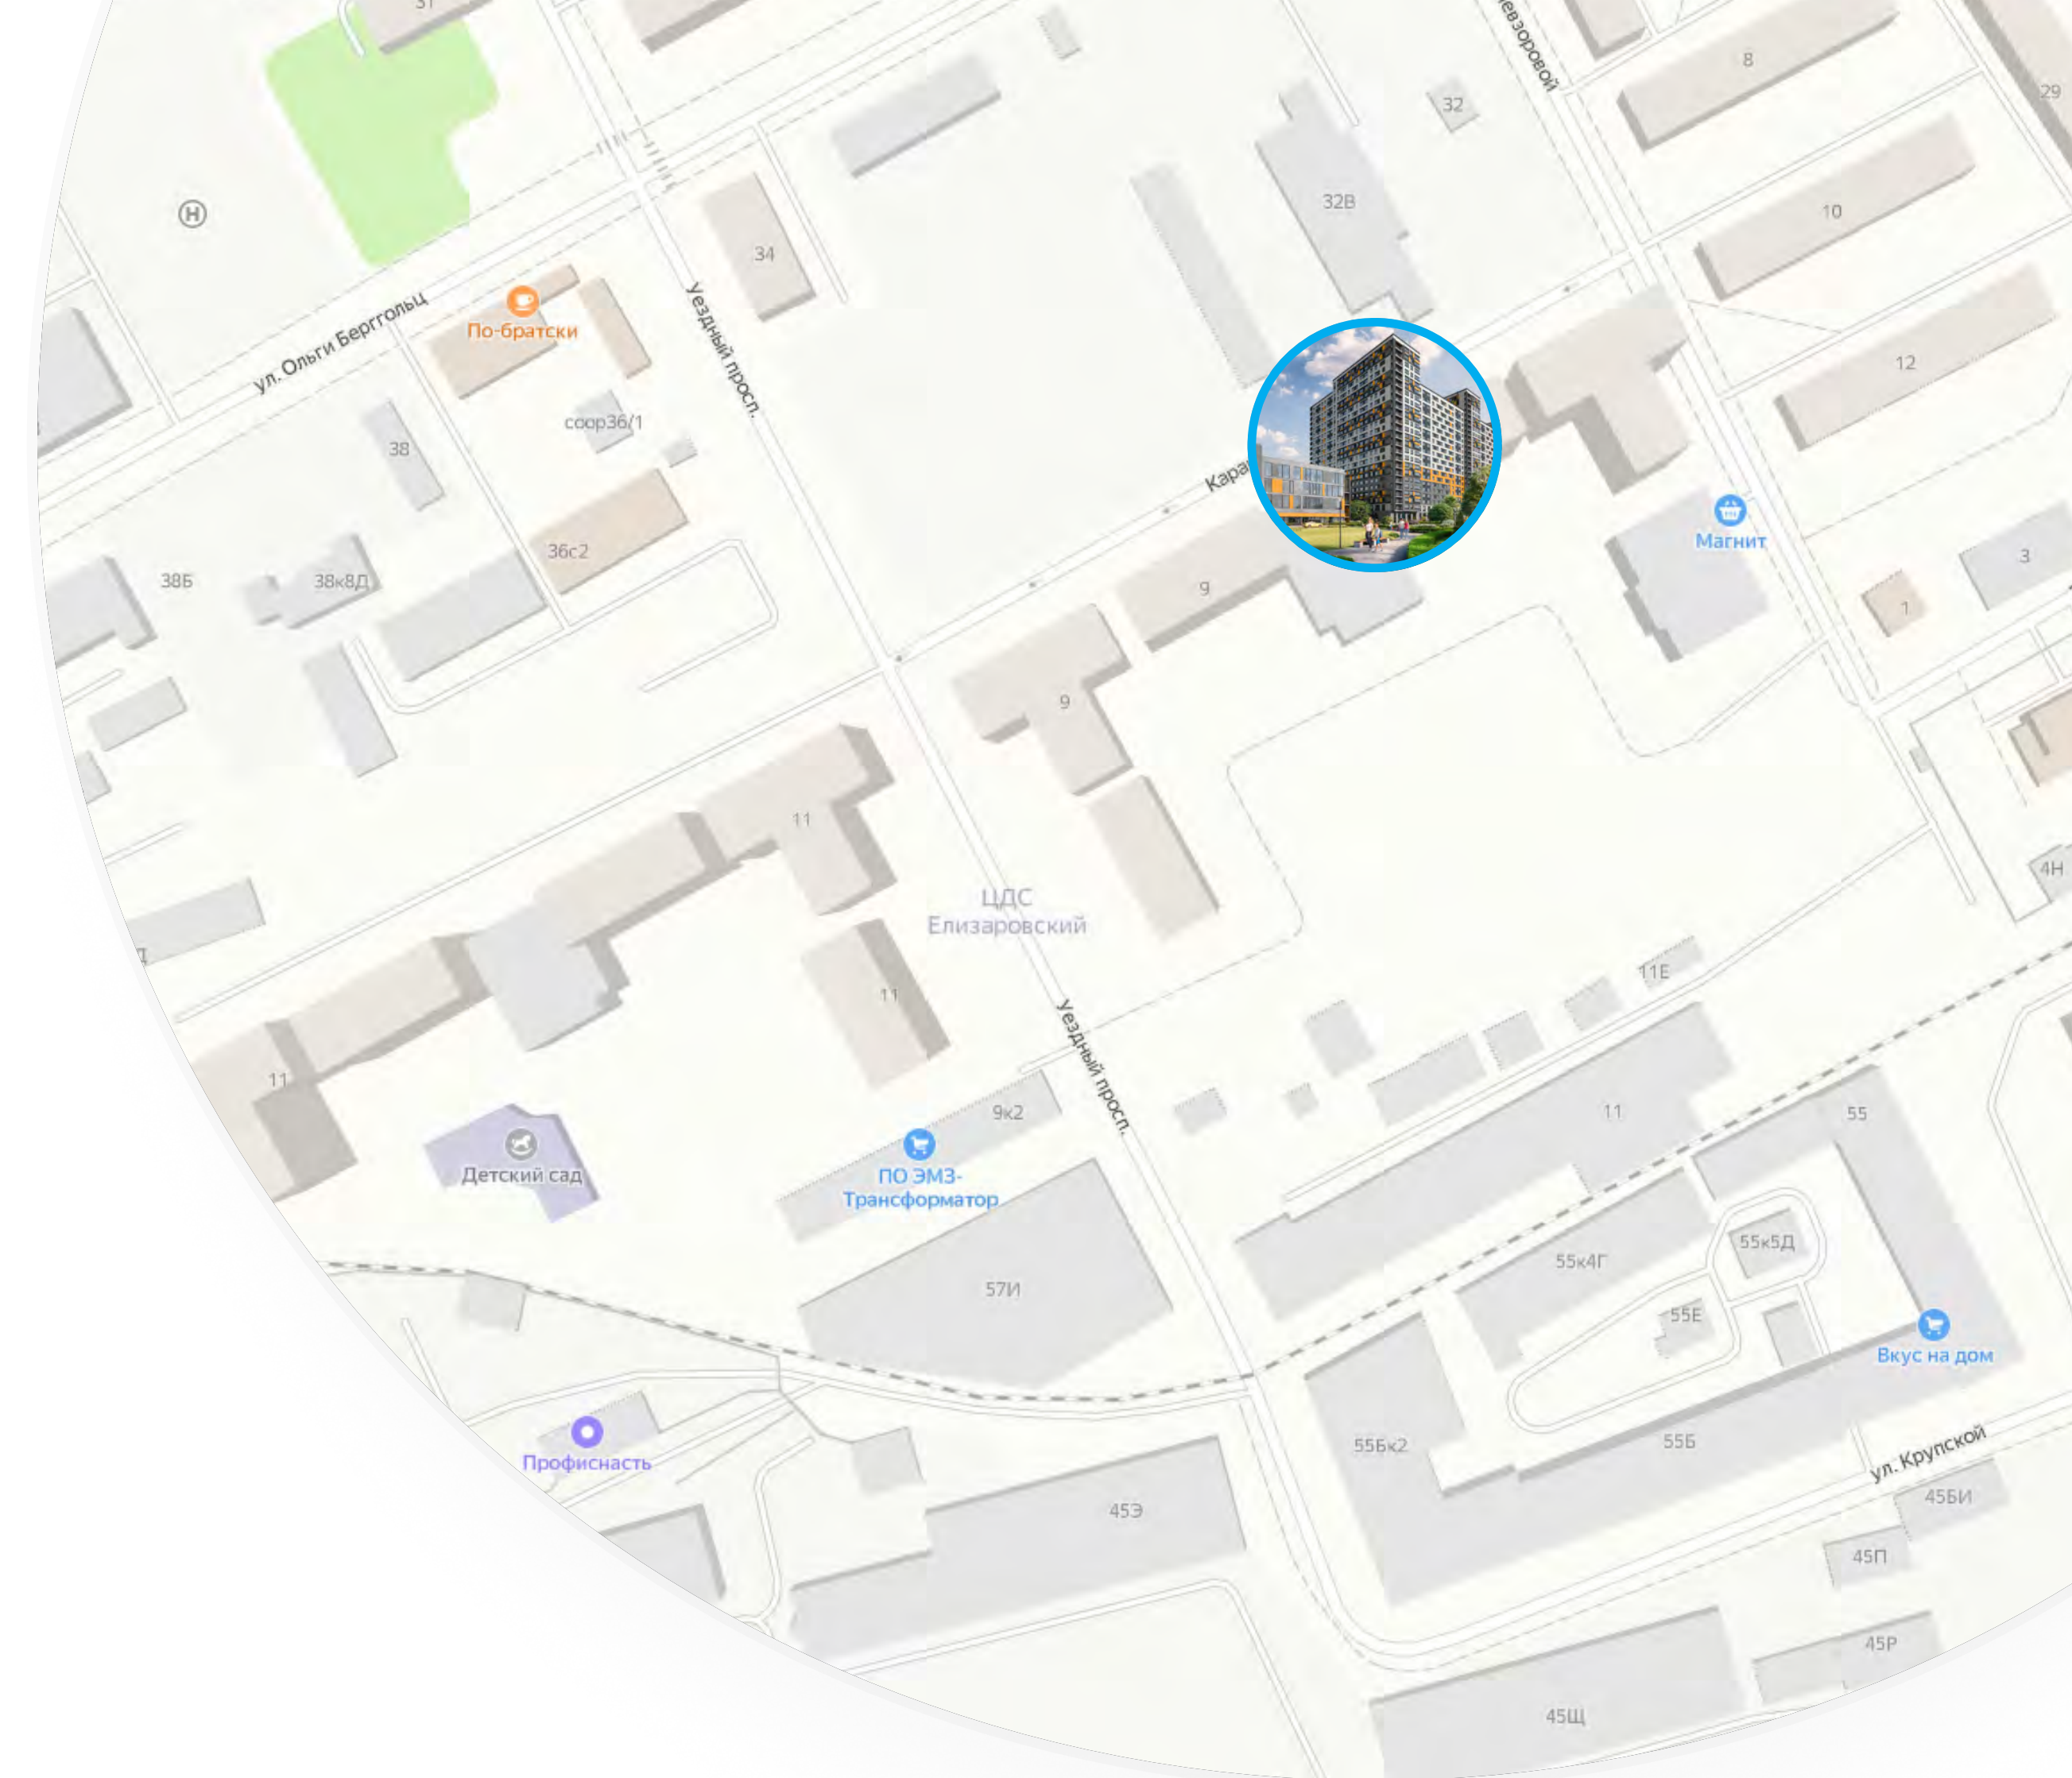

Ближайшая станция метрополитена «Елизаровская» расположена в 15 минутах ходьбы от новостроек

Рядом проходят улицы Седова и Бабушкина, проспект Обуховской Обороны, Большой Смоленский проспект

Можно добраться до центра города всего за 20 минут