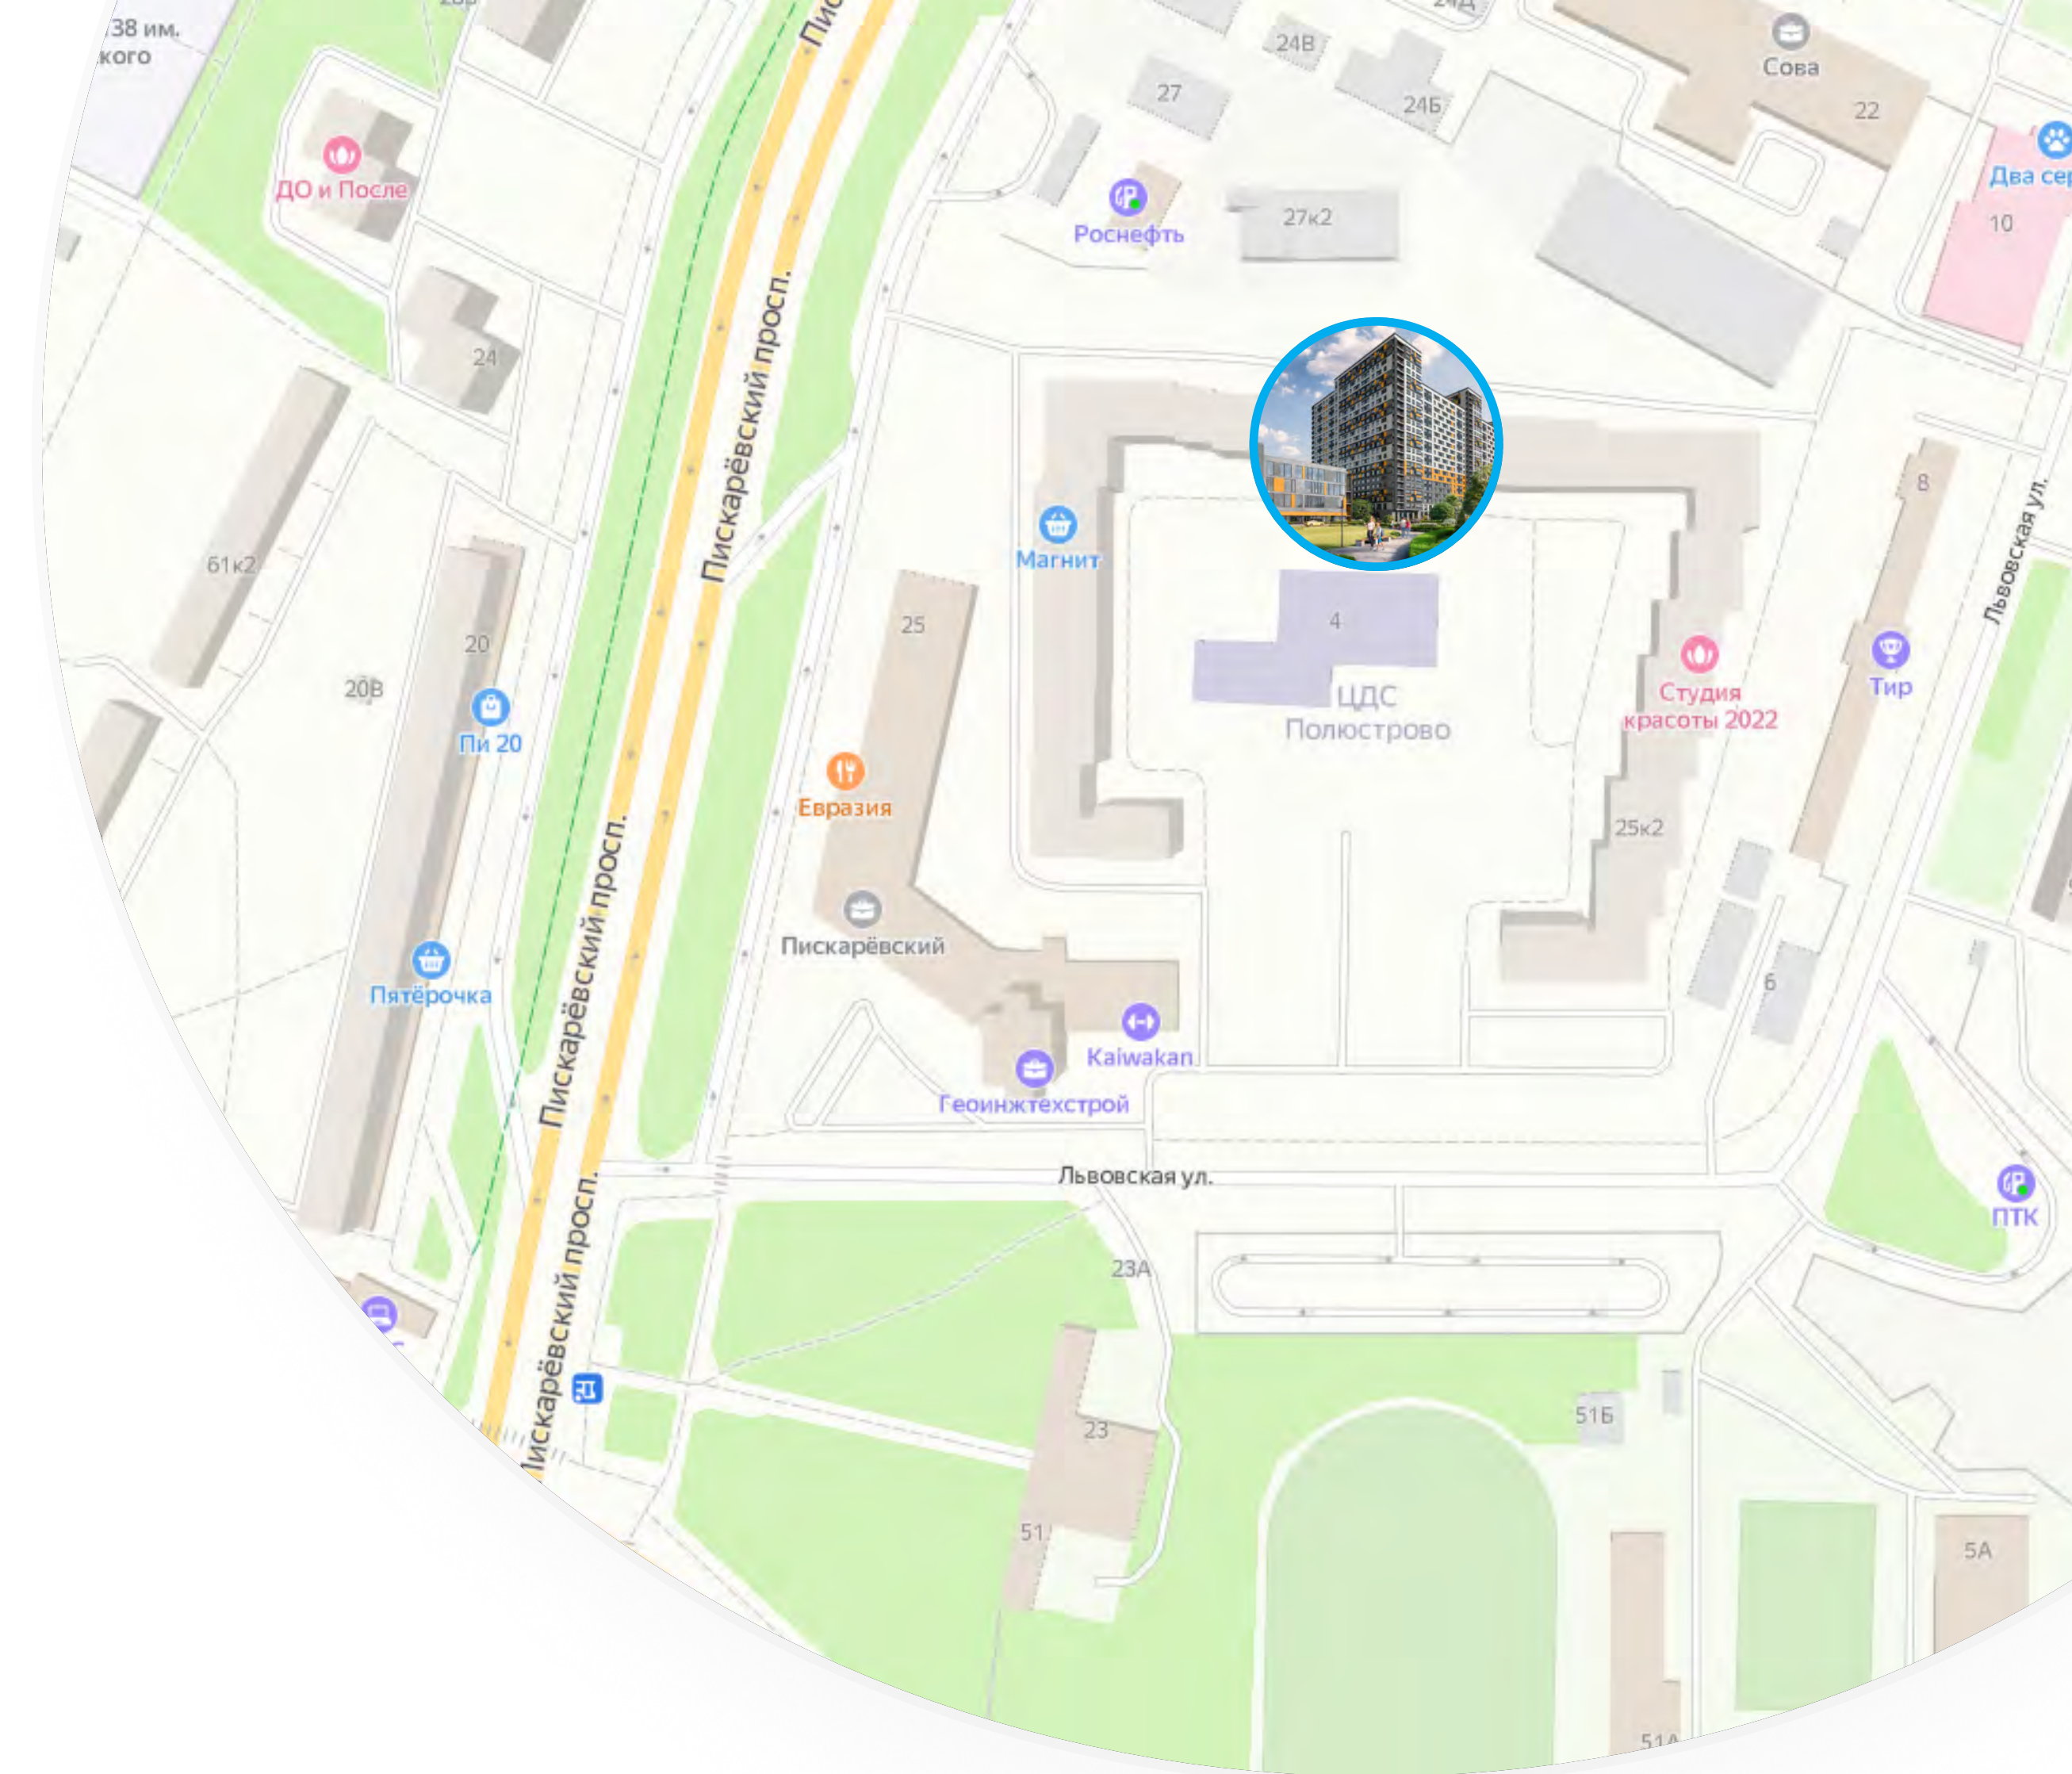

РАСПОЛОЖЕНИЕ

ЖК «ЦДС Полюстрово» расположен в окружении Полюстровского парка, парка Академика Сахарова, Любашинского сада и сада Нева.

-  В непосредственной близости расположена **станция «Пискаревка»**. Проведя в пути не более 15 минут, можно добраться до станций метрополитена **«Площадь Ленина»** и **«Лесная»**.
-  Транспортная доступность, также на высоком уровне. Автомобилисты могут воспользоваться удобным **выездом на Пискаревский проспект**.