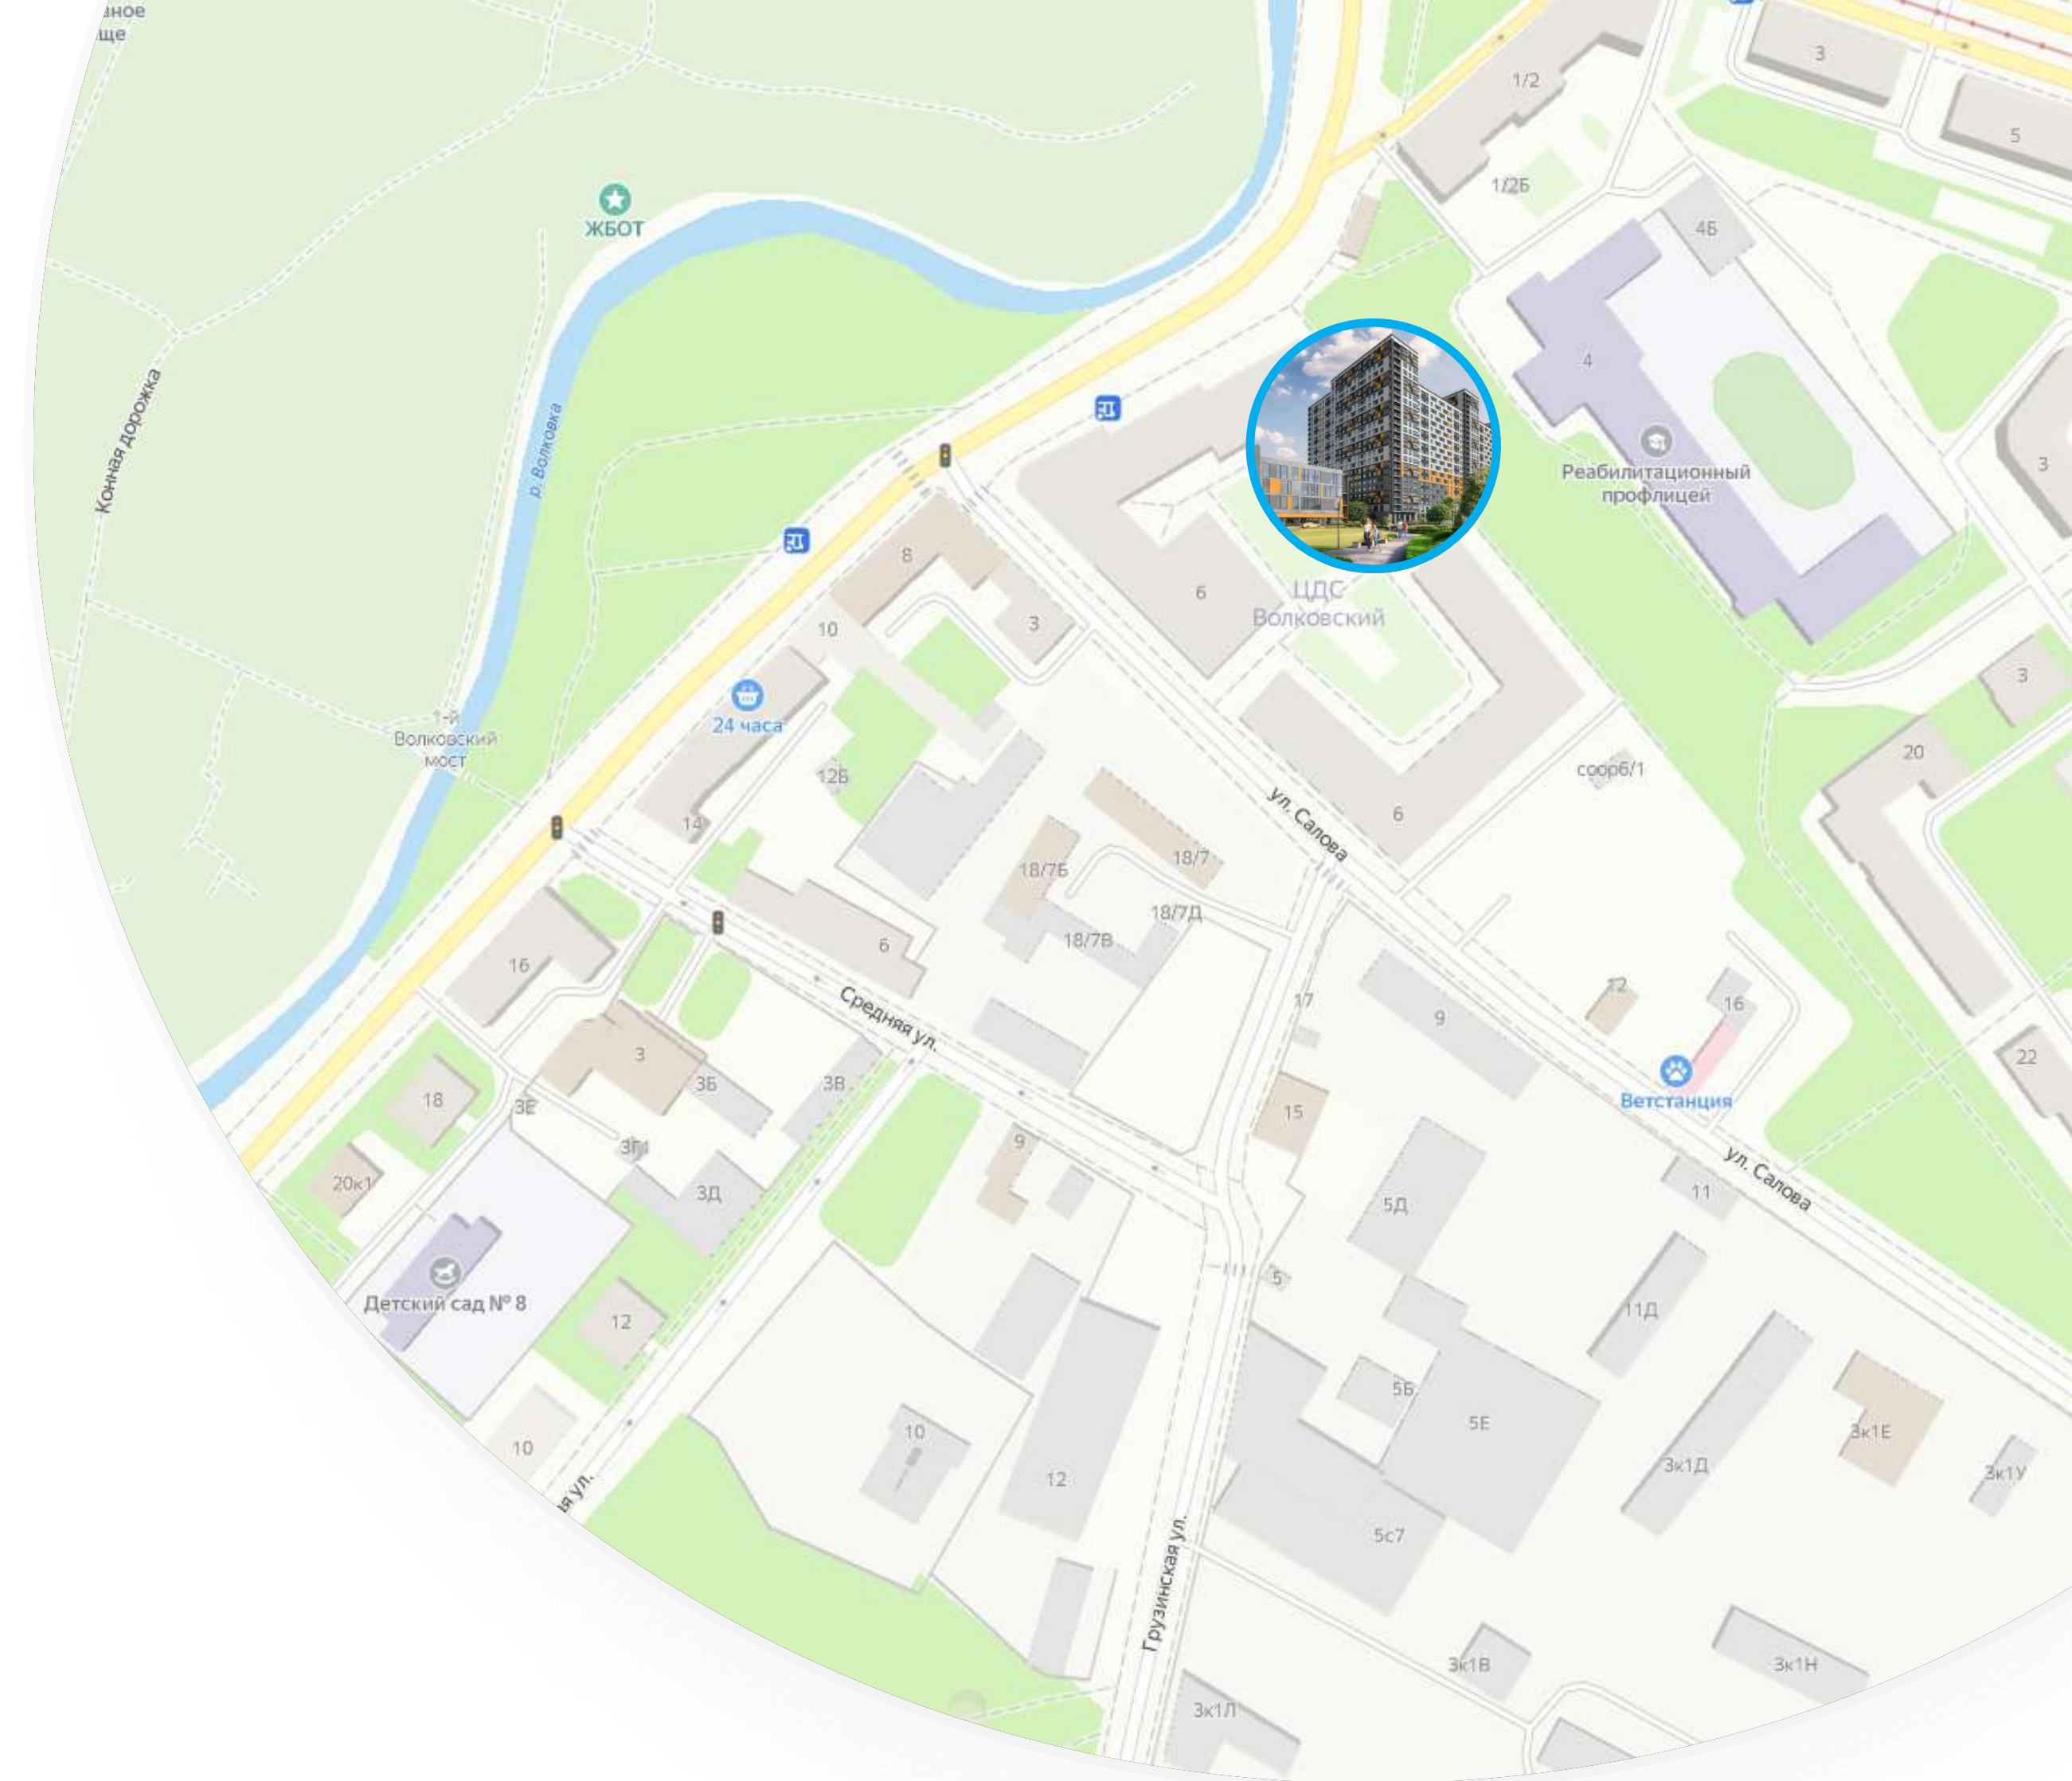

В **10 минутах ходьбы** расположена станция метрополитена «**Волковская**»

Остановка наземного общественного транспорта, также расположена **в шаговой доступности** от новостройки

Добраться **до центра** города и Московского вокзала на автомобиле можно всего **за 10 минут**