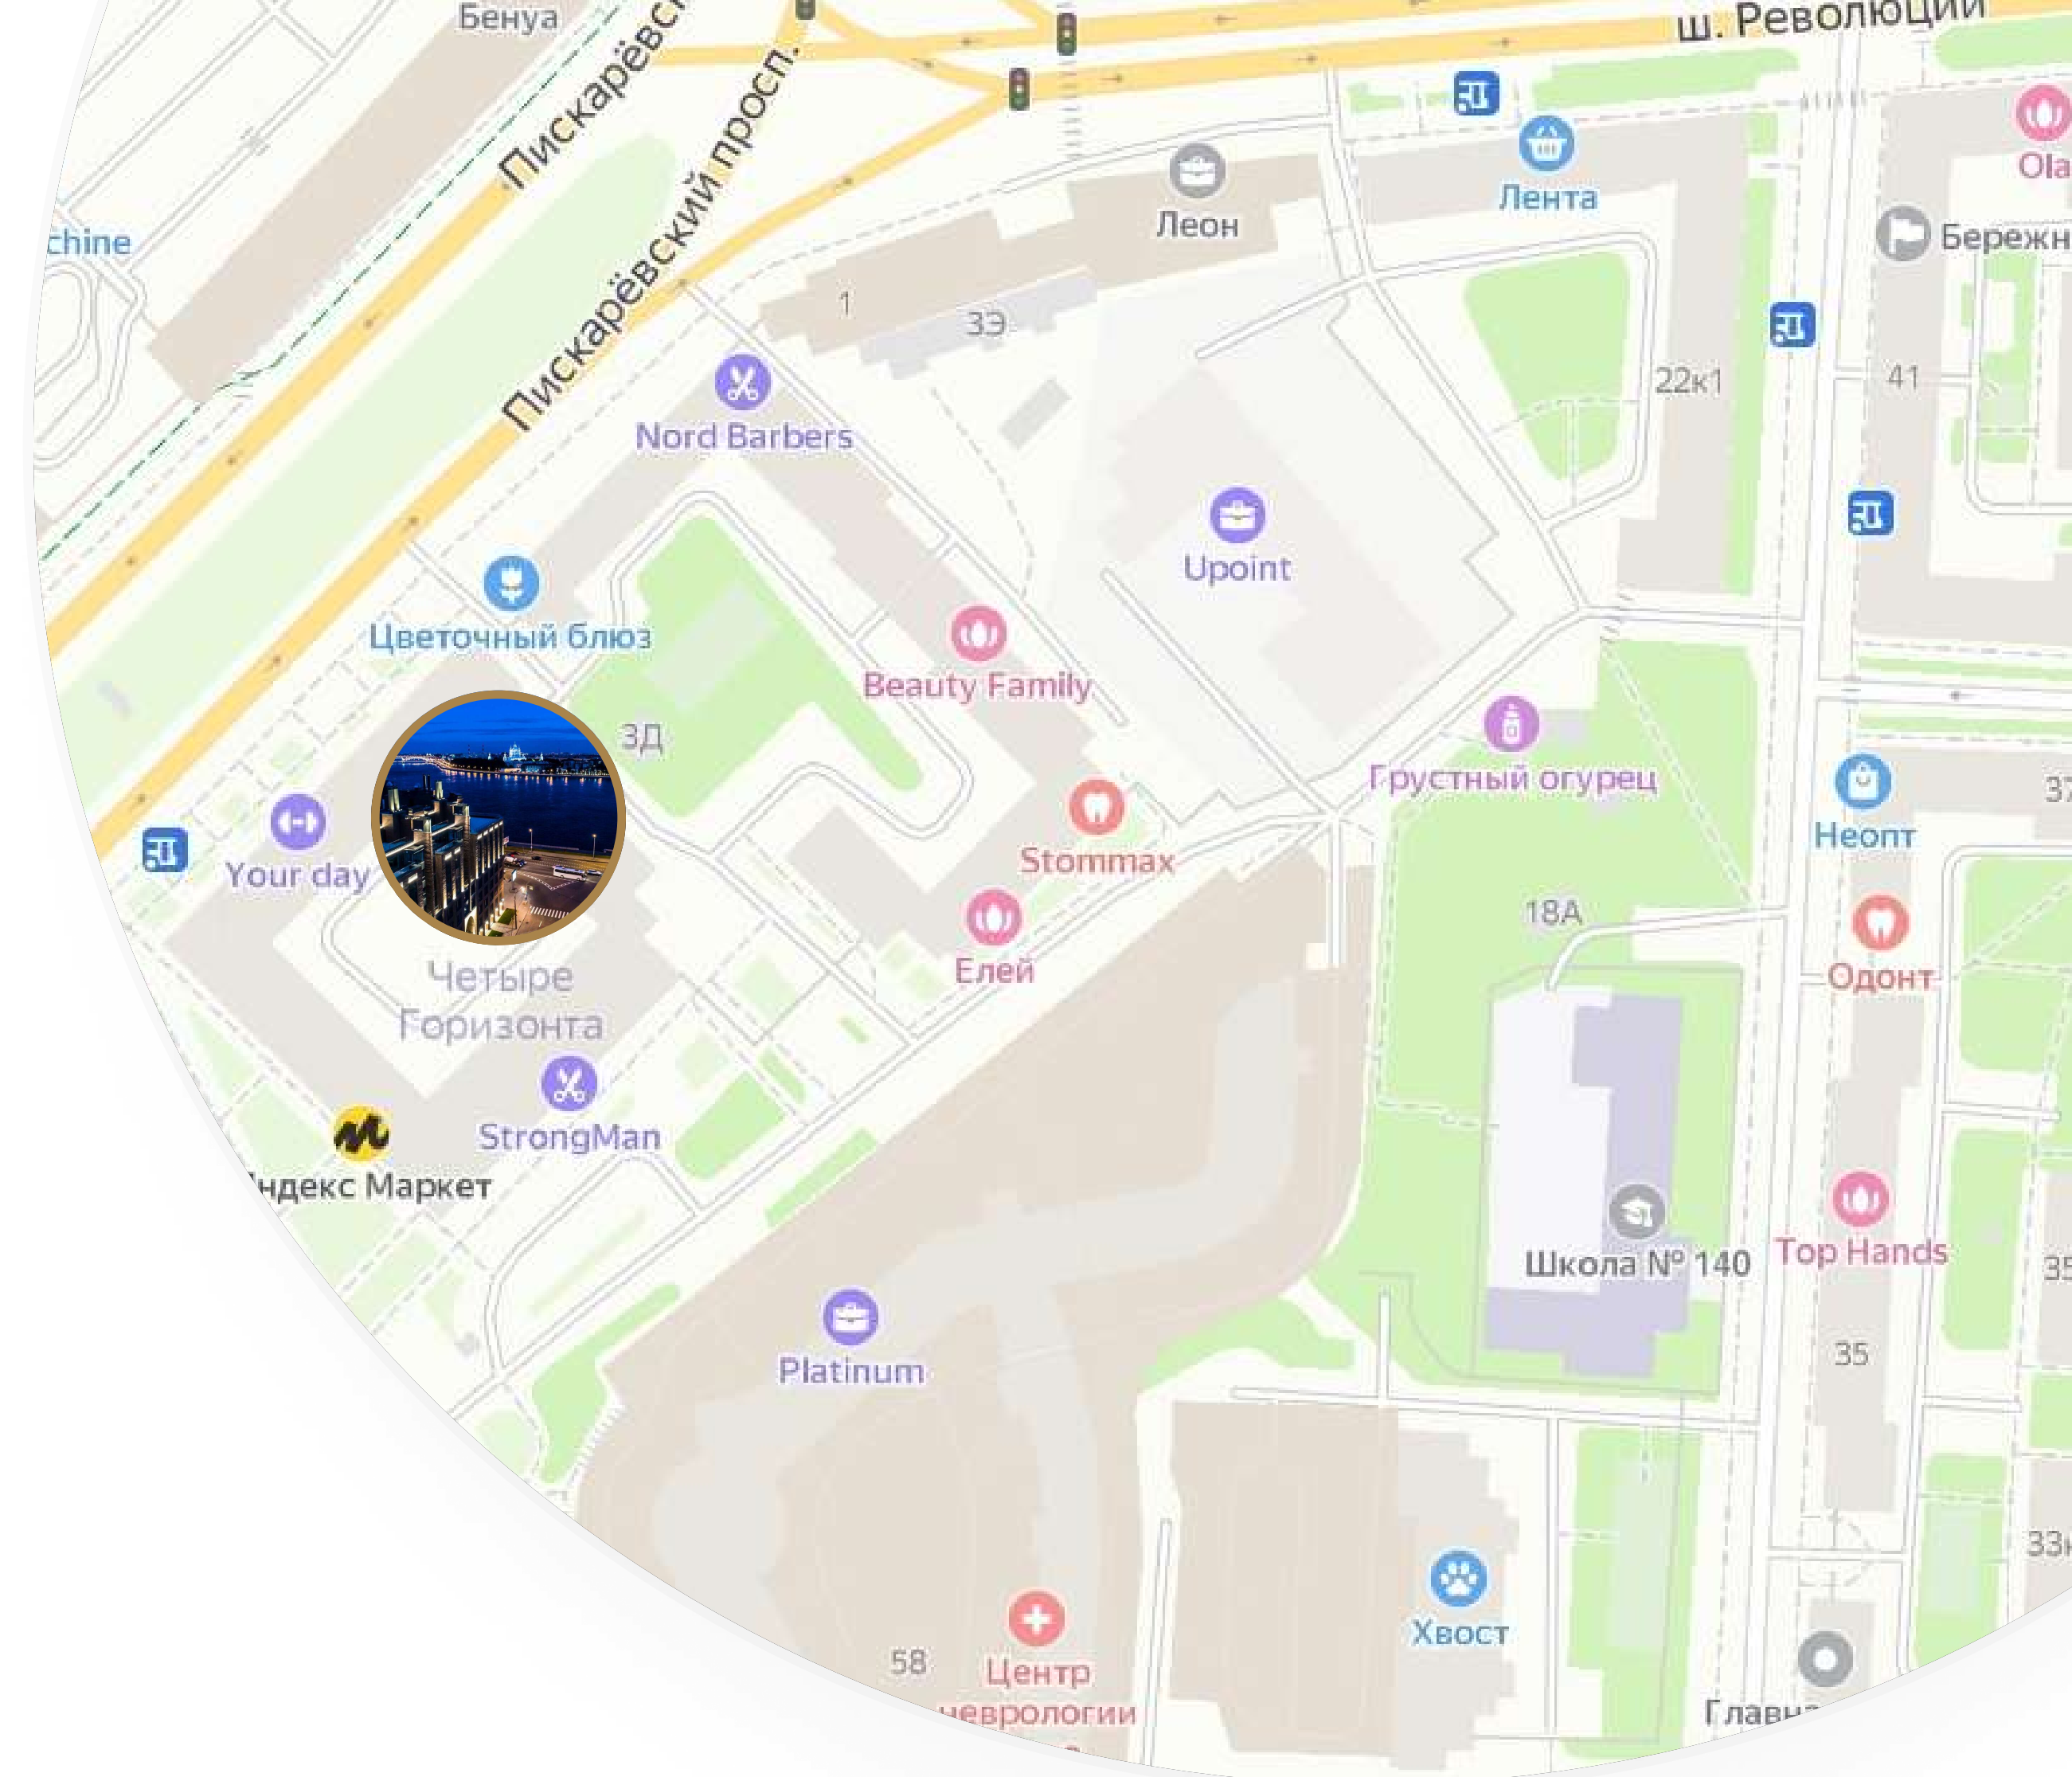

Лидер на рынке недвижимости в сегменте бизнес и премиум

05

Сотрудничает с лучшими российскими и иностранными архитекторами

06

Проекты включены в «Белую книгу» Всемирного клуба петербуржцев

РАСПОЛОЖЕНИЕ

 4,3 км до станции Новочеркасская

 5,6 км до станции Ладожская

 6,4 км до станции Выборгская

chetire-gorizonta.ru

ИНФРАСТРУКТУРА

- ▶ 4 минуты пешком сад Нева
- ▶ 4 минуты пешком река Нева
- ▶ Школа №140
- ▶ Лента, перекресток