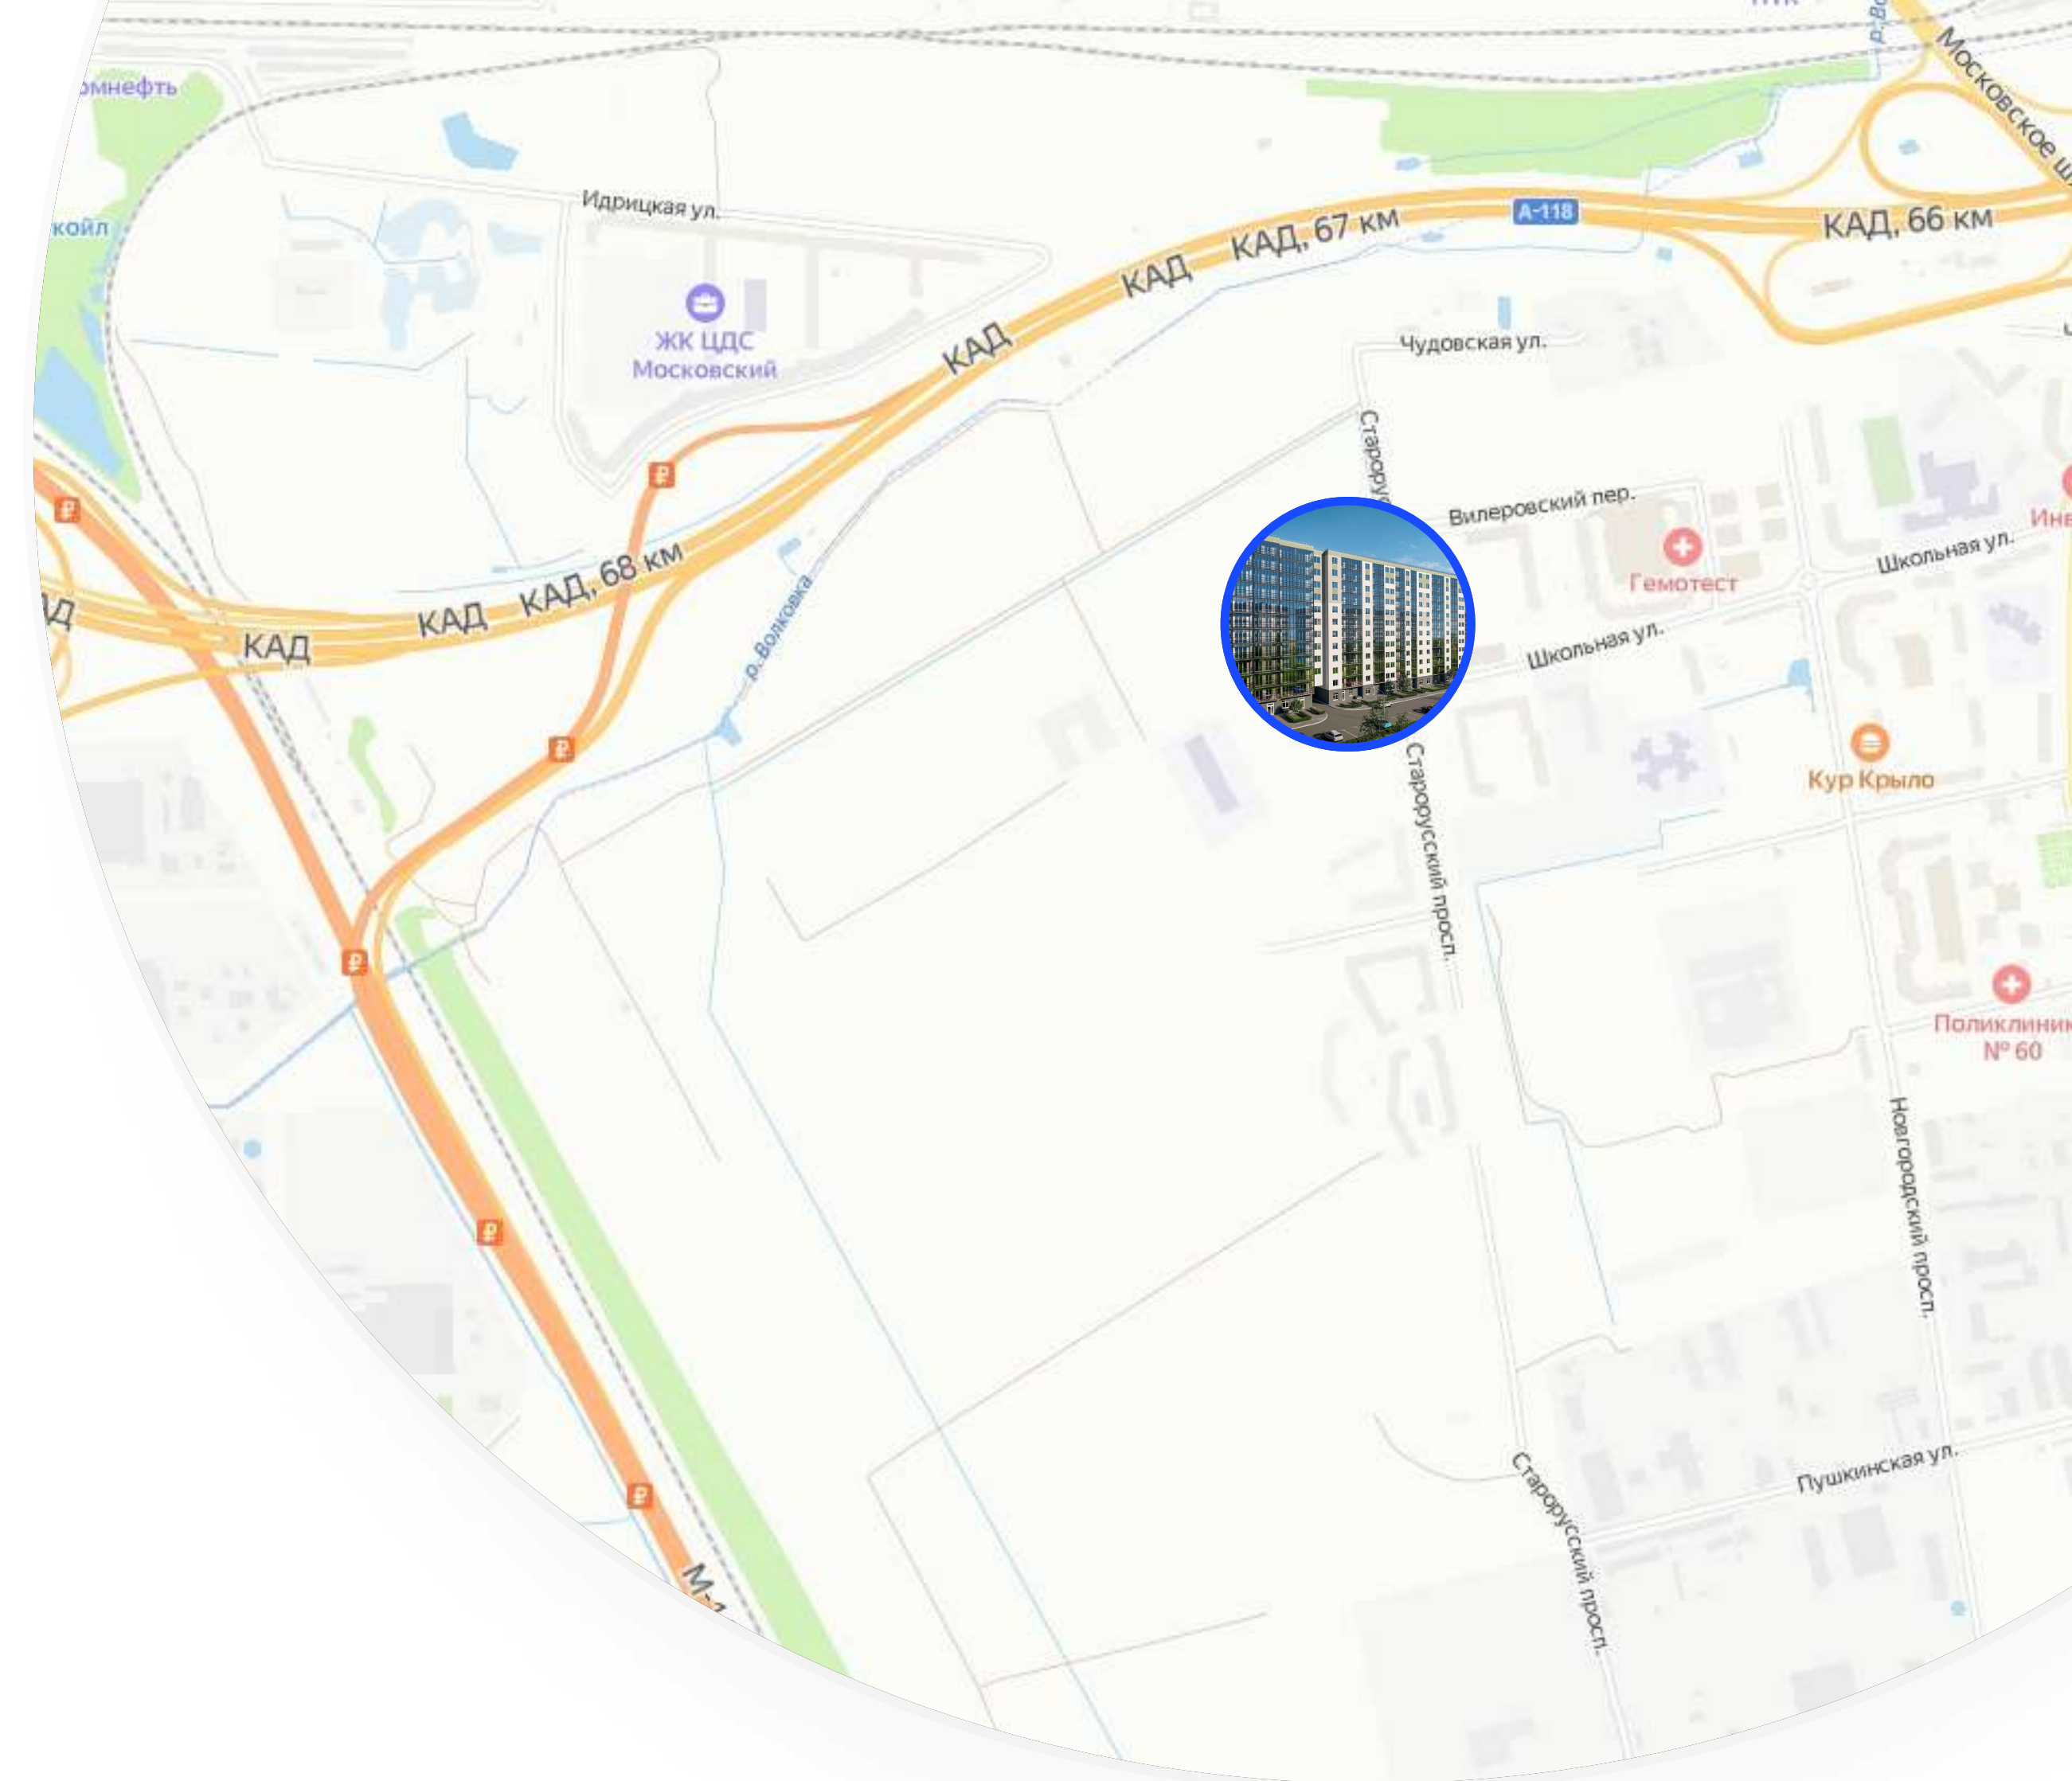

РАСПОЛОЖЕНИЕ

Рядом с населённым пунктом Шушары, в котором расположен ЖК «**СНКАЛОВ**», находится станция метро «Купчино». До неё на общественном транспорте, возможно, добраться за 15 минут. До станции метро «**Звёздная**» за 20 минут. За 30 минут на общественном транспорте можно добраться до станции метро «**Московская**». Станция метро «**Шушары**» находится в 18 минутах на общественном транспорте.

В планах строительство скоростного трамвая до метро «Купчино». Время в пути на машине до **КАД** составит 15 минут.