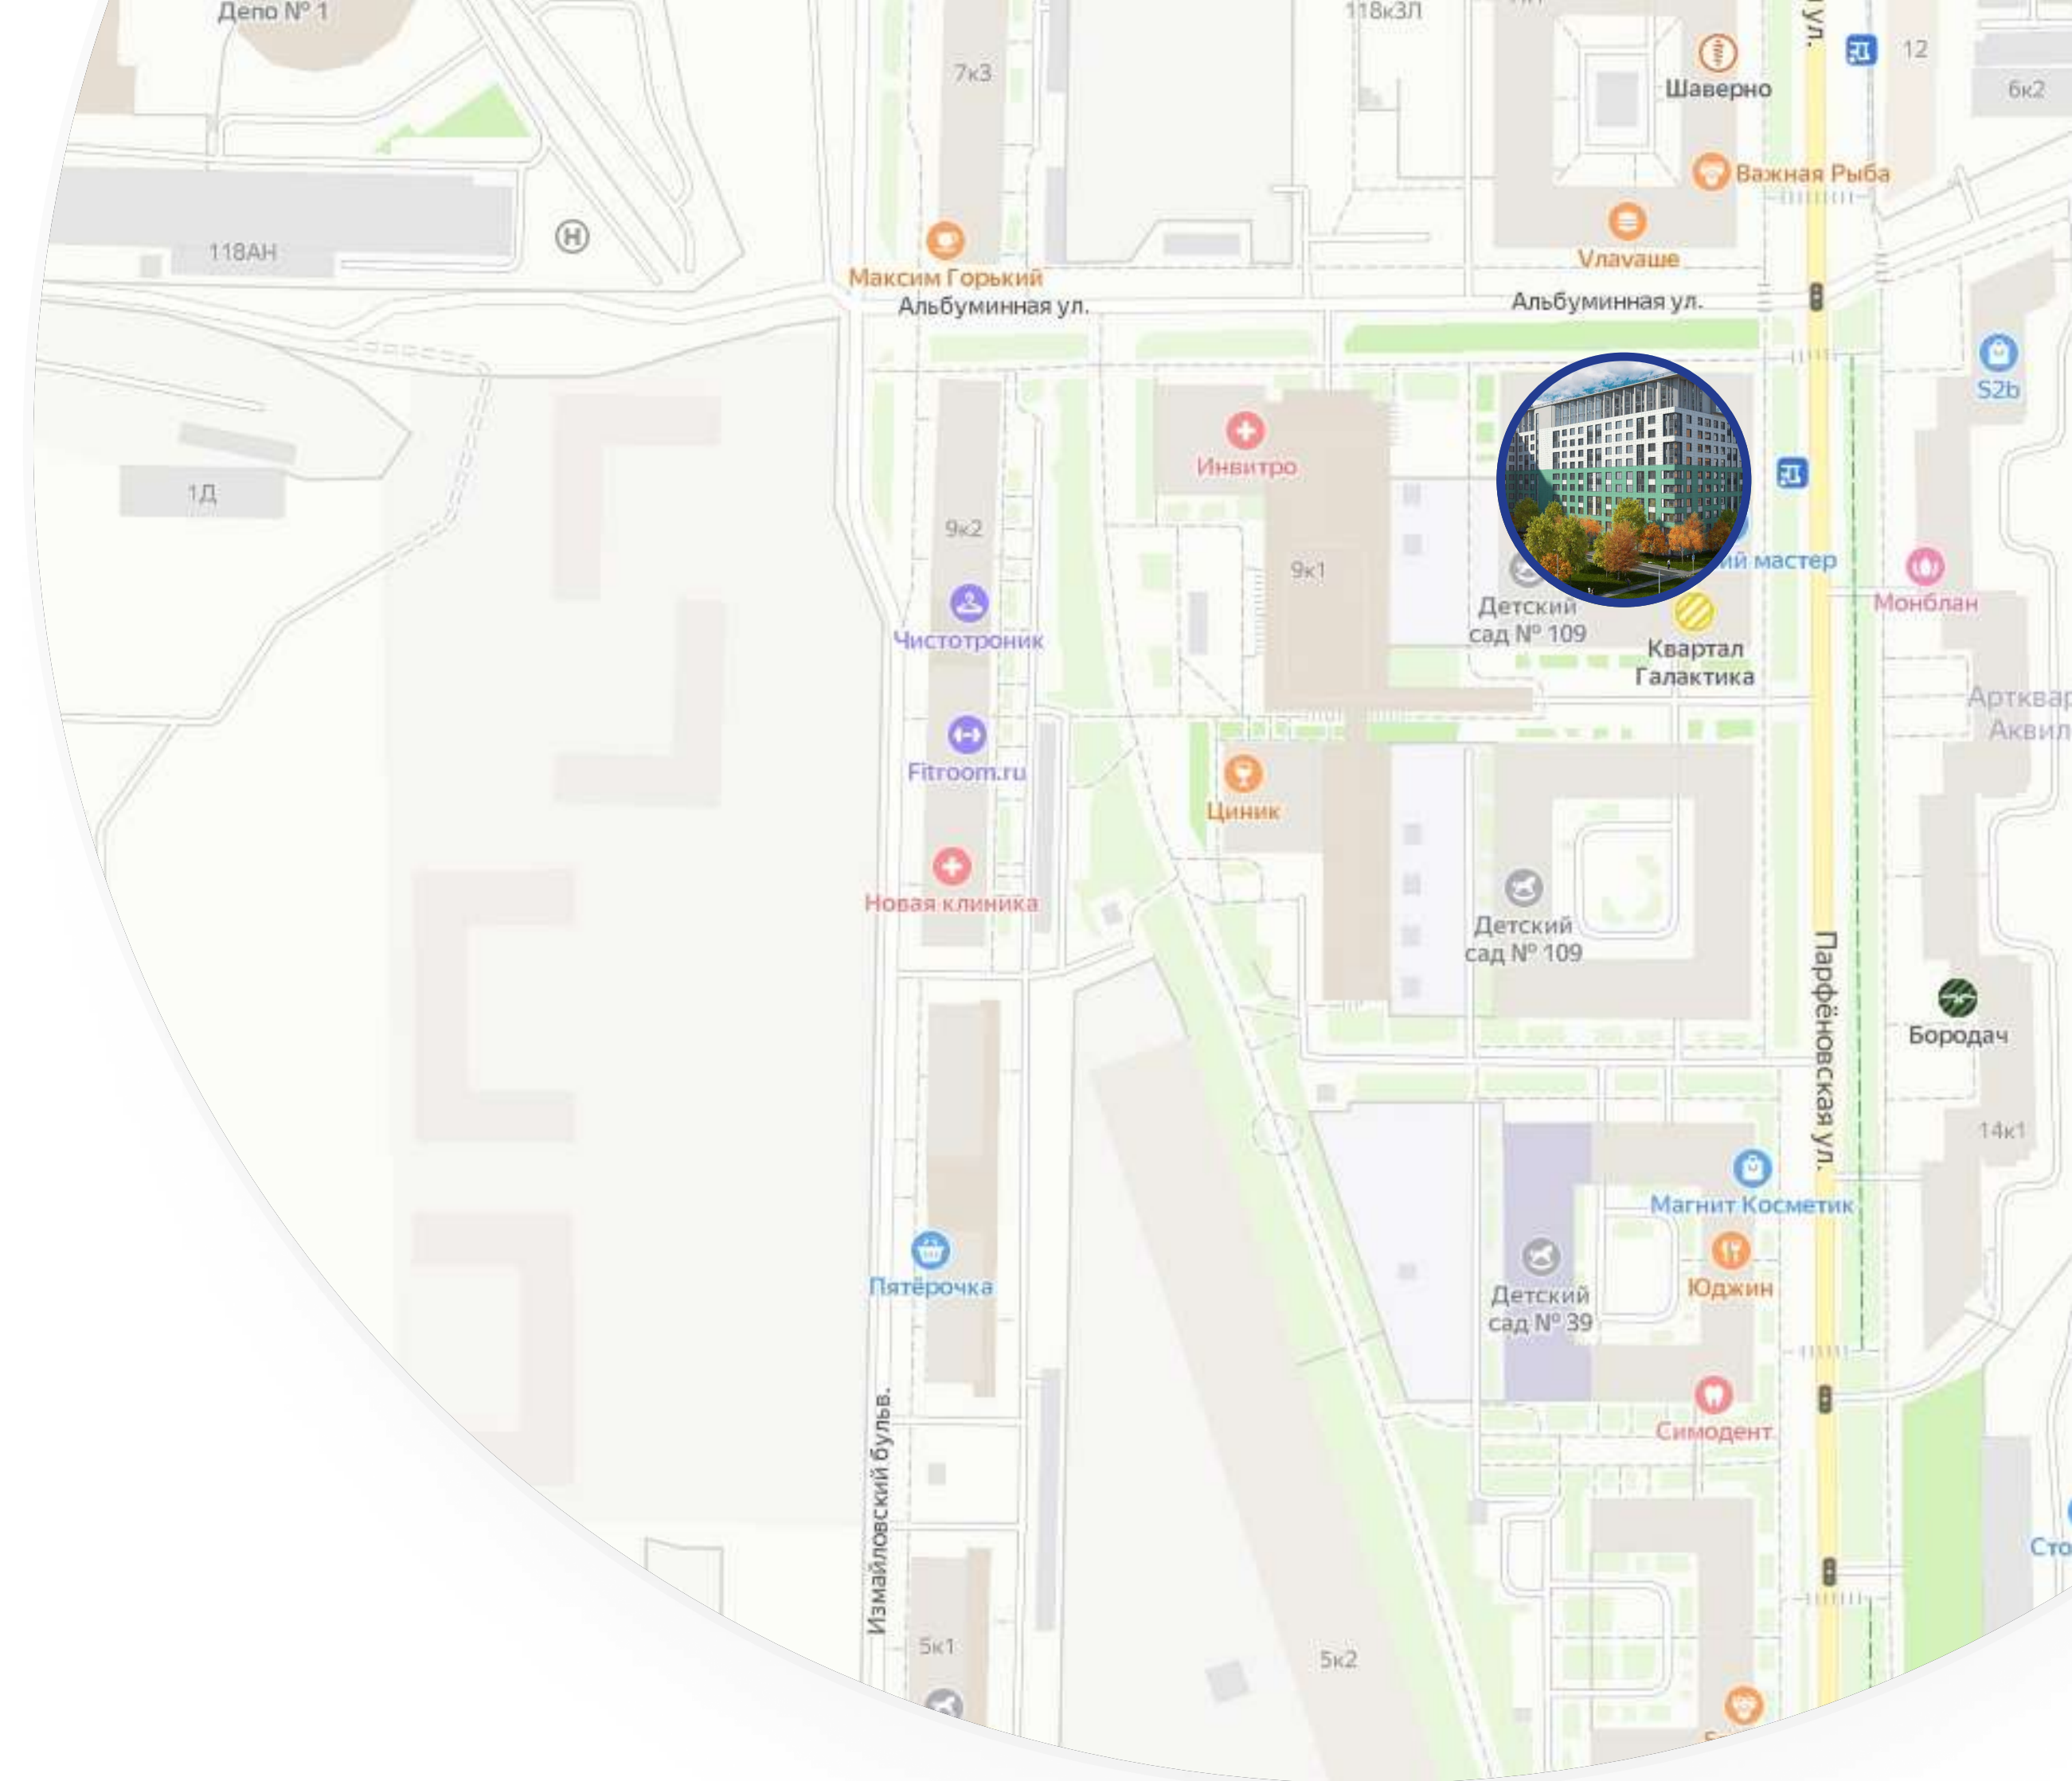

РАСПОЛОЖЕНИЕ

Рядом набережная Обводного Канала, по которой можно добраться до центра города.

Транспортная доступность ЖК «Квартал Галактика», также хорошо развита, благодаря близкому нахождению от Балтийского вокзала и станций метро «Фрунзенская», «Балтийская» и «Московские ворота».