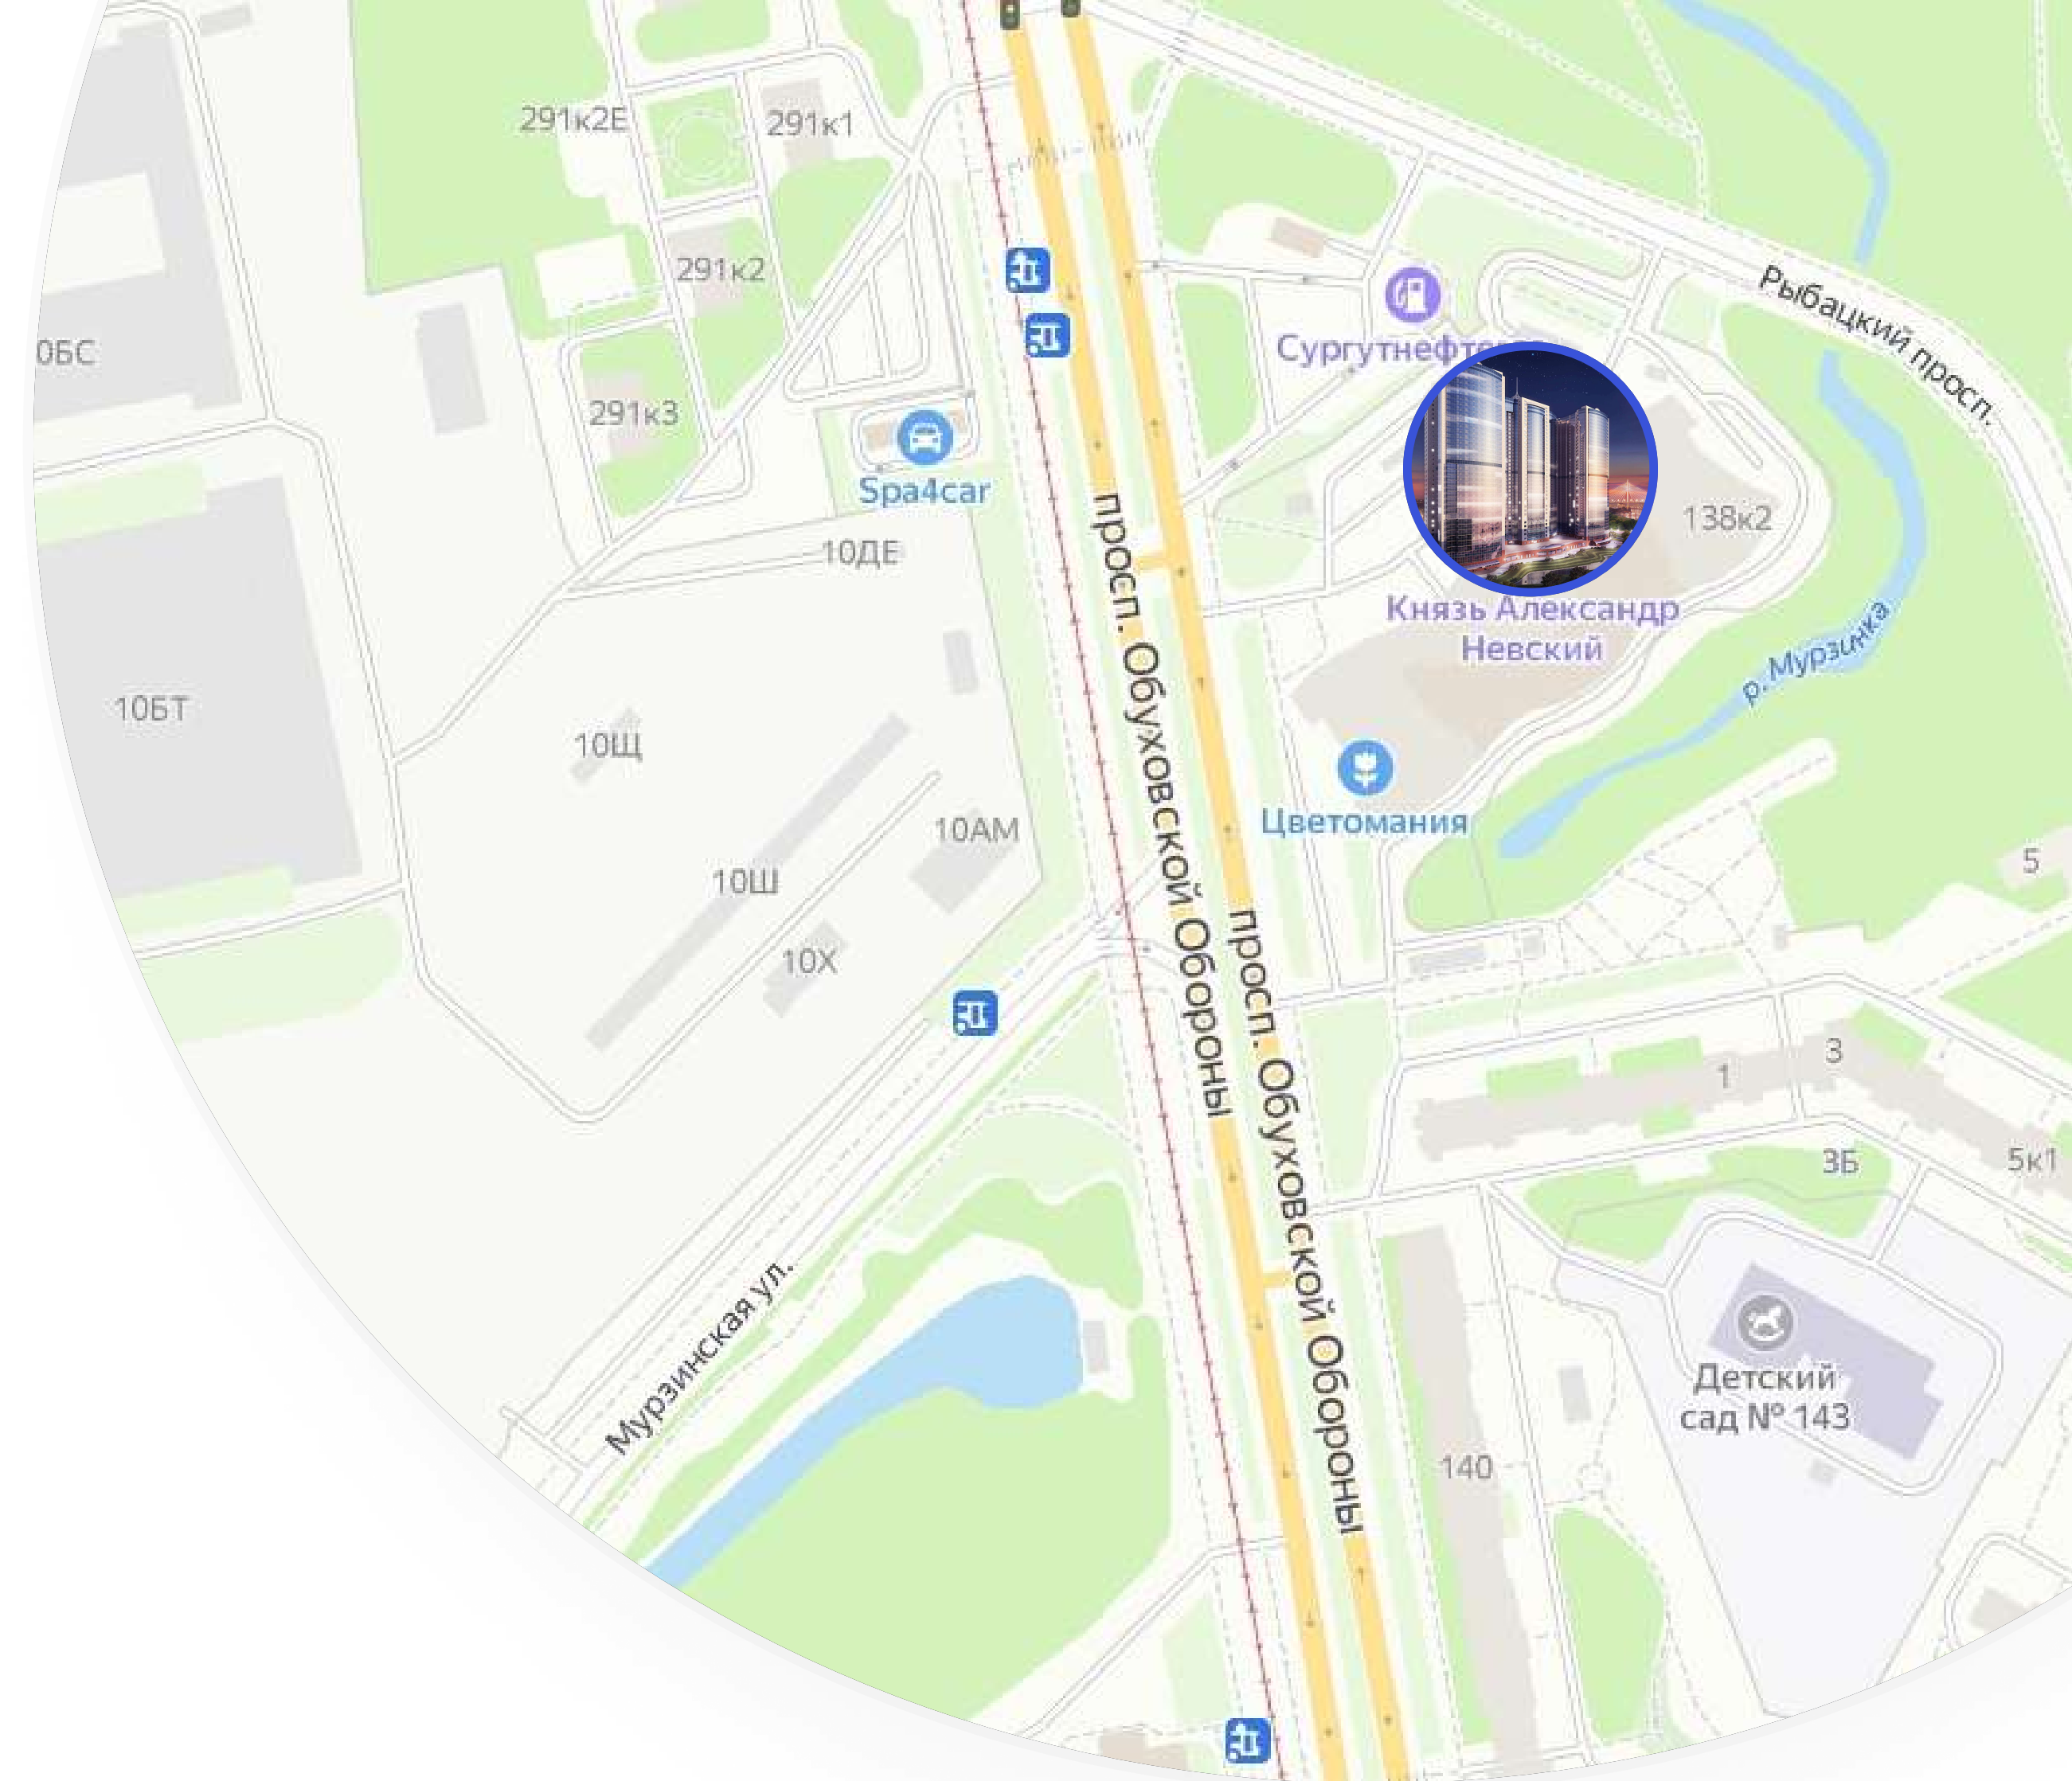

# РАСПОЛОЖЕНИЕ

11 мин. на транспорте до станции метро Пролетарская

1 мин. до проспекта Обуховской обороны

[knyaz-nevskiy.ru](http://knyaz-nevskiy.ru)

## ИНФРАСТРУКТУРА

- ▶ 5 мин. пешком до сада Спартак
- ▶ 7 мин. до р. Мурзинка
- ▶ Рядом находятся магазины, кафе и спортивные центры