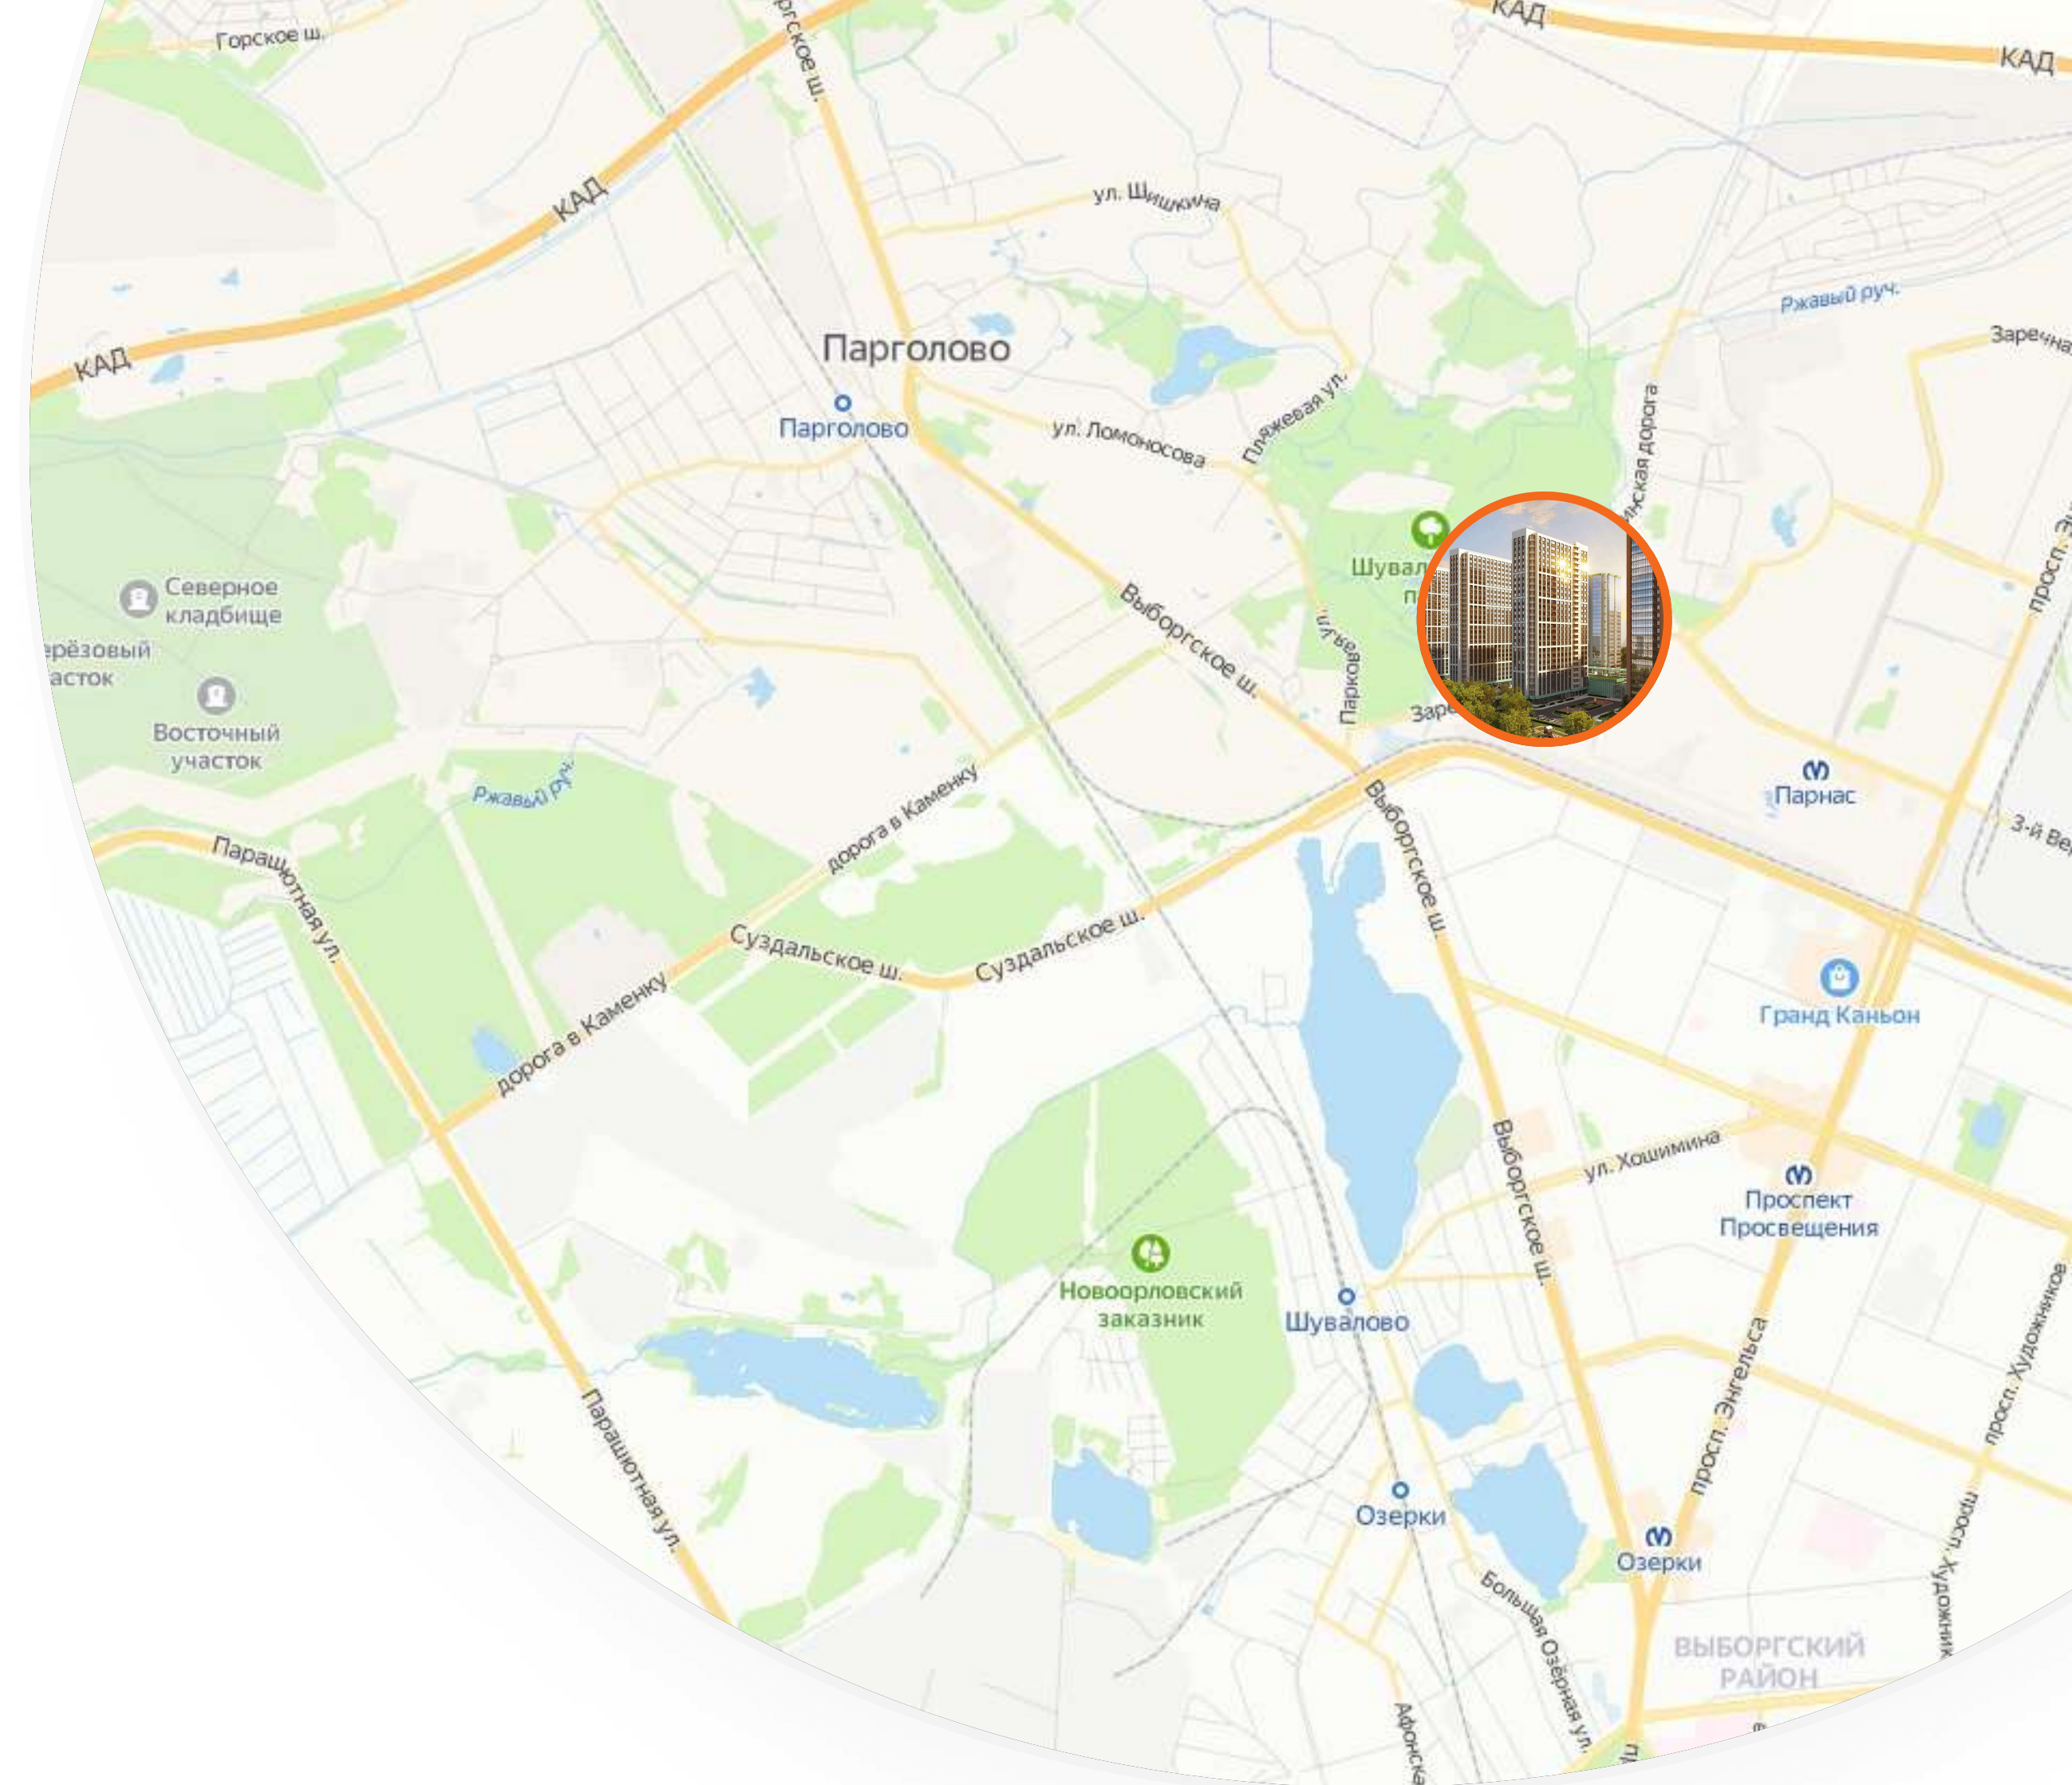

05

Развитие инфраструктуры района

06

Благоустройство территорий

РАСПОЛОЖЕНИЕ

ЖК «Континенты» расположен в Выборгском районе Санкт-Петербурга, добраться до него можно от станции метро «Парнас» за 10 минут.

На личном транспорте из центра города лучше доехать до ЖК по **Суздальскому проспекту**, на который необходимо свернуть с **проспекта Энгельса**.