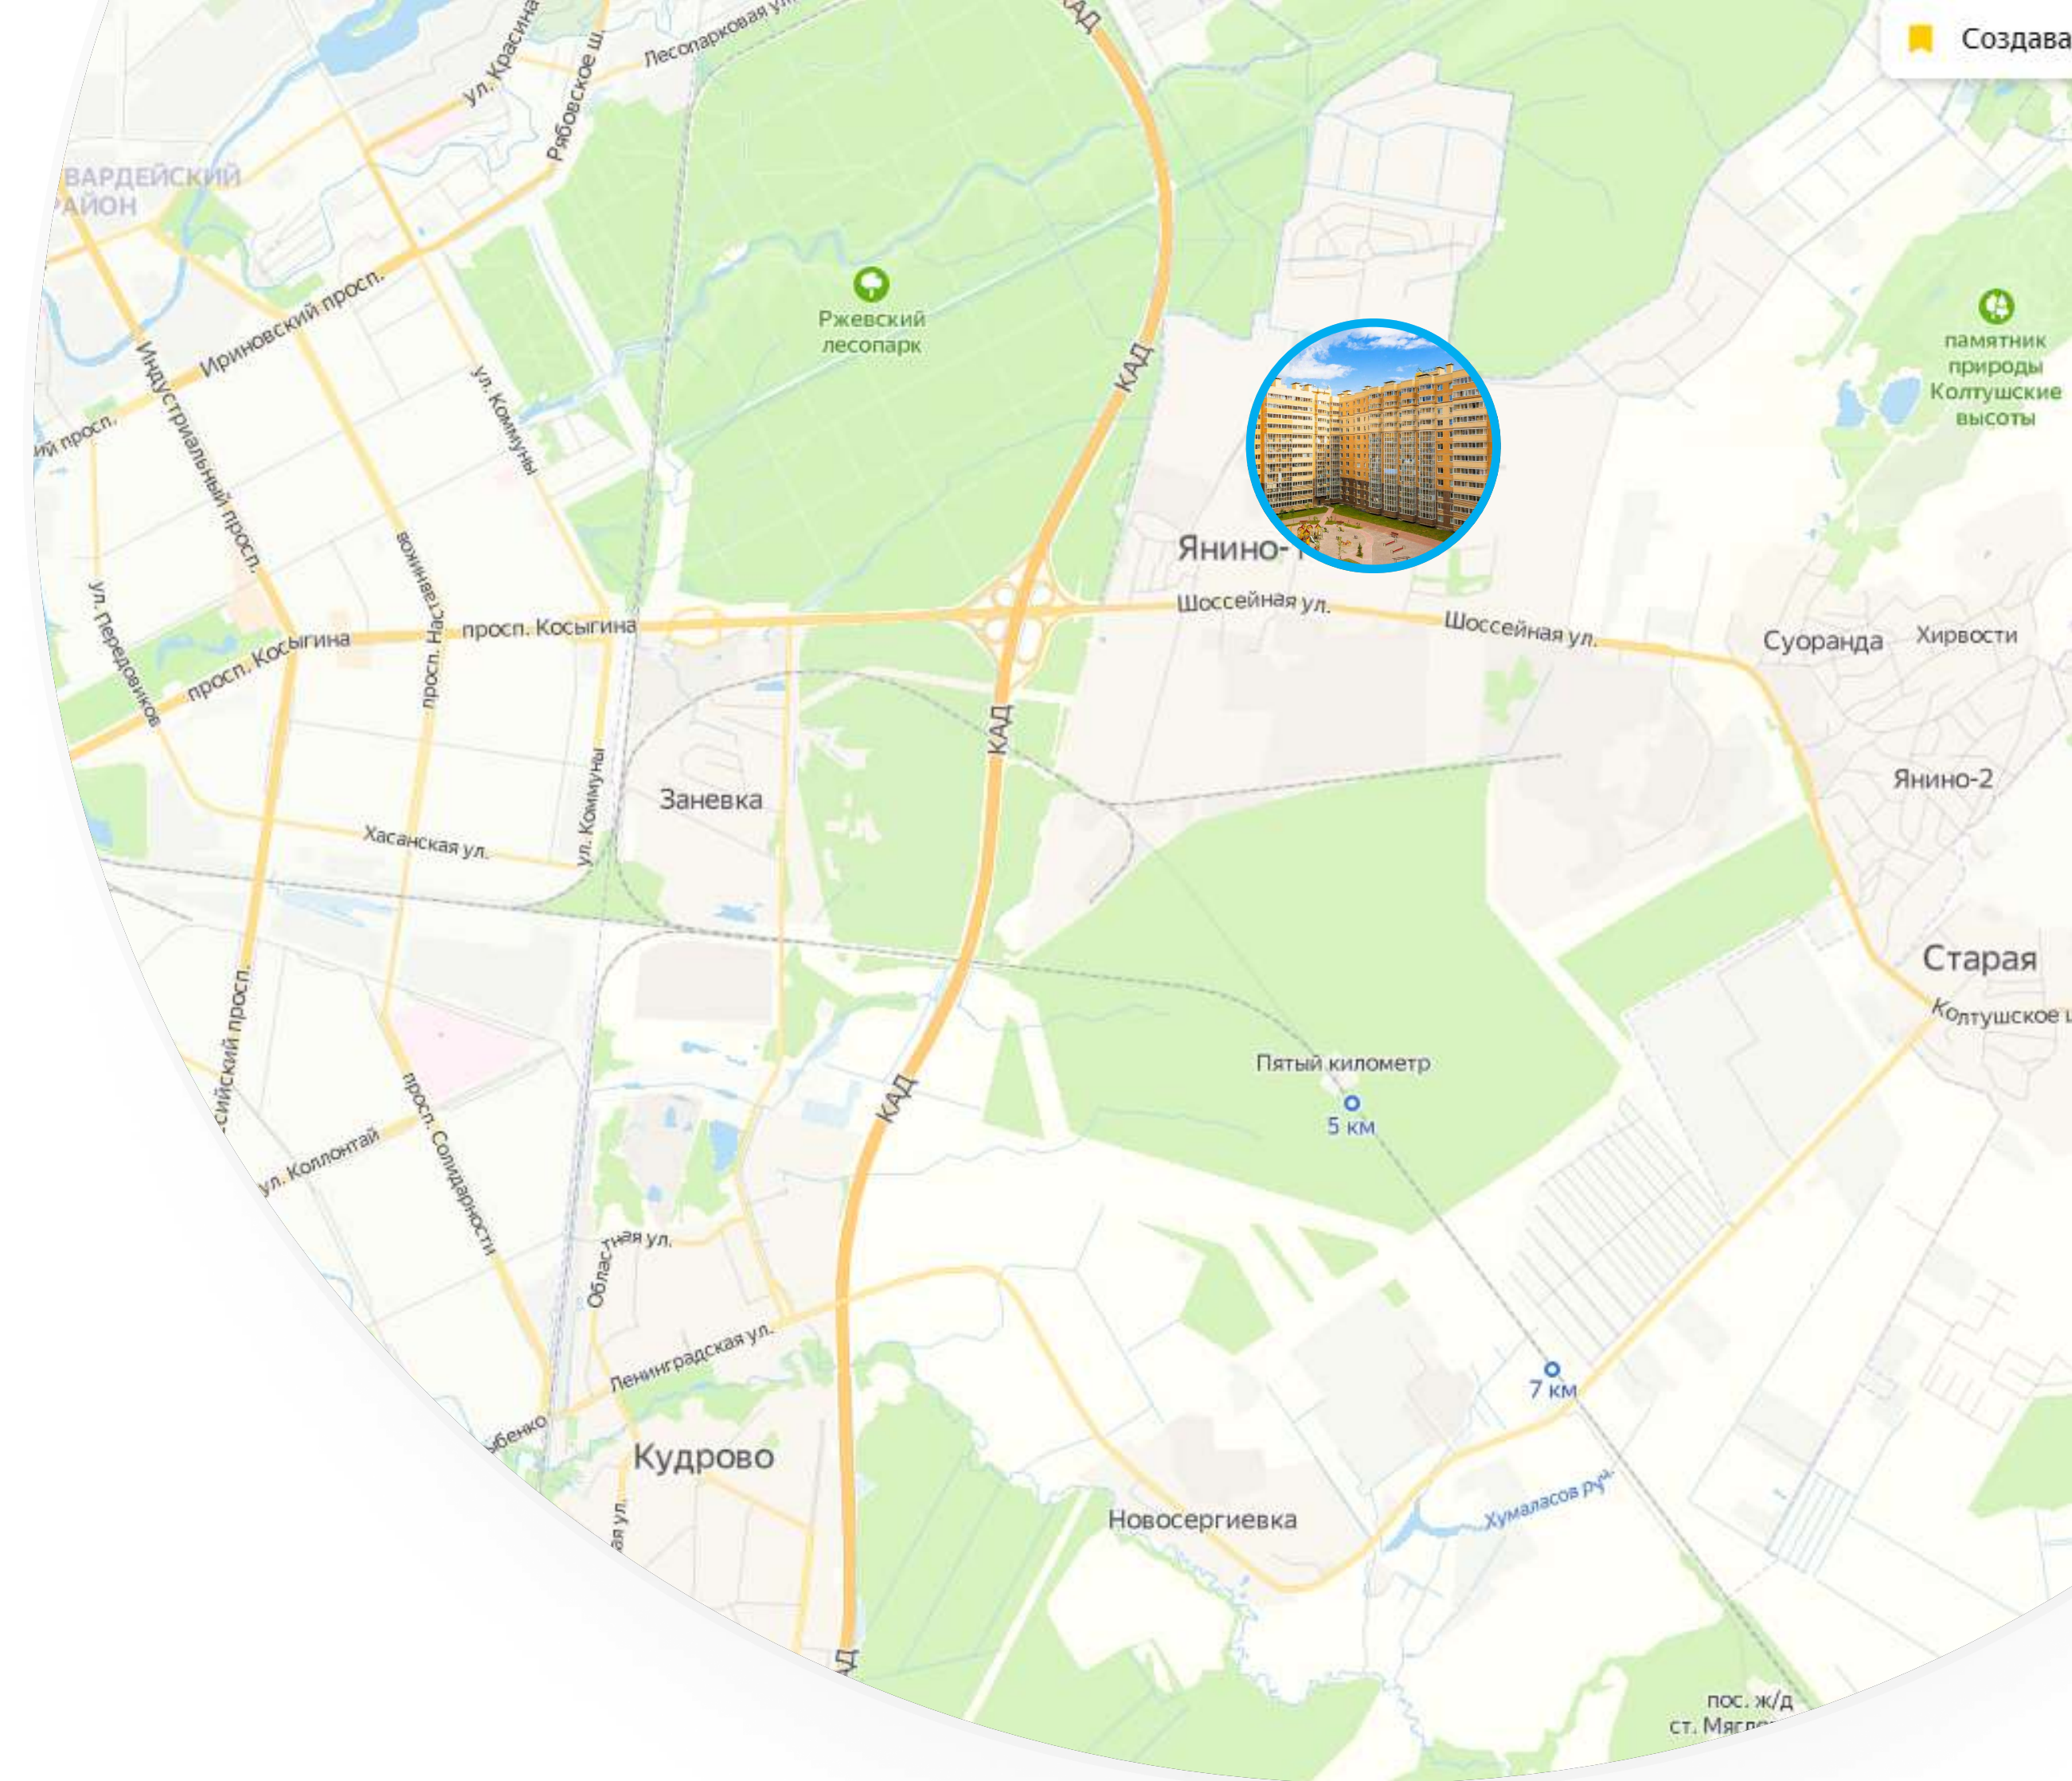

Расстояние от ЖК до станции метро «Ладожская» и «Проспект Большевиков» можно преодолеть за 30 минут на общественном транспорте, остановка которого располагается в пешей доступности.

novoje-yanino.ru

ИНФРАСТРУКТУРА