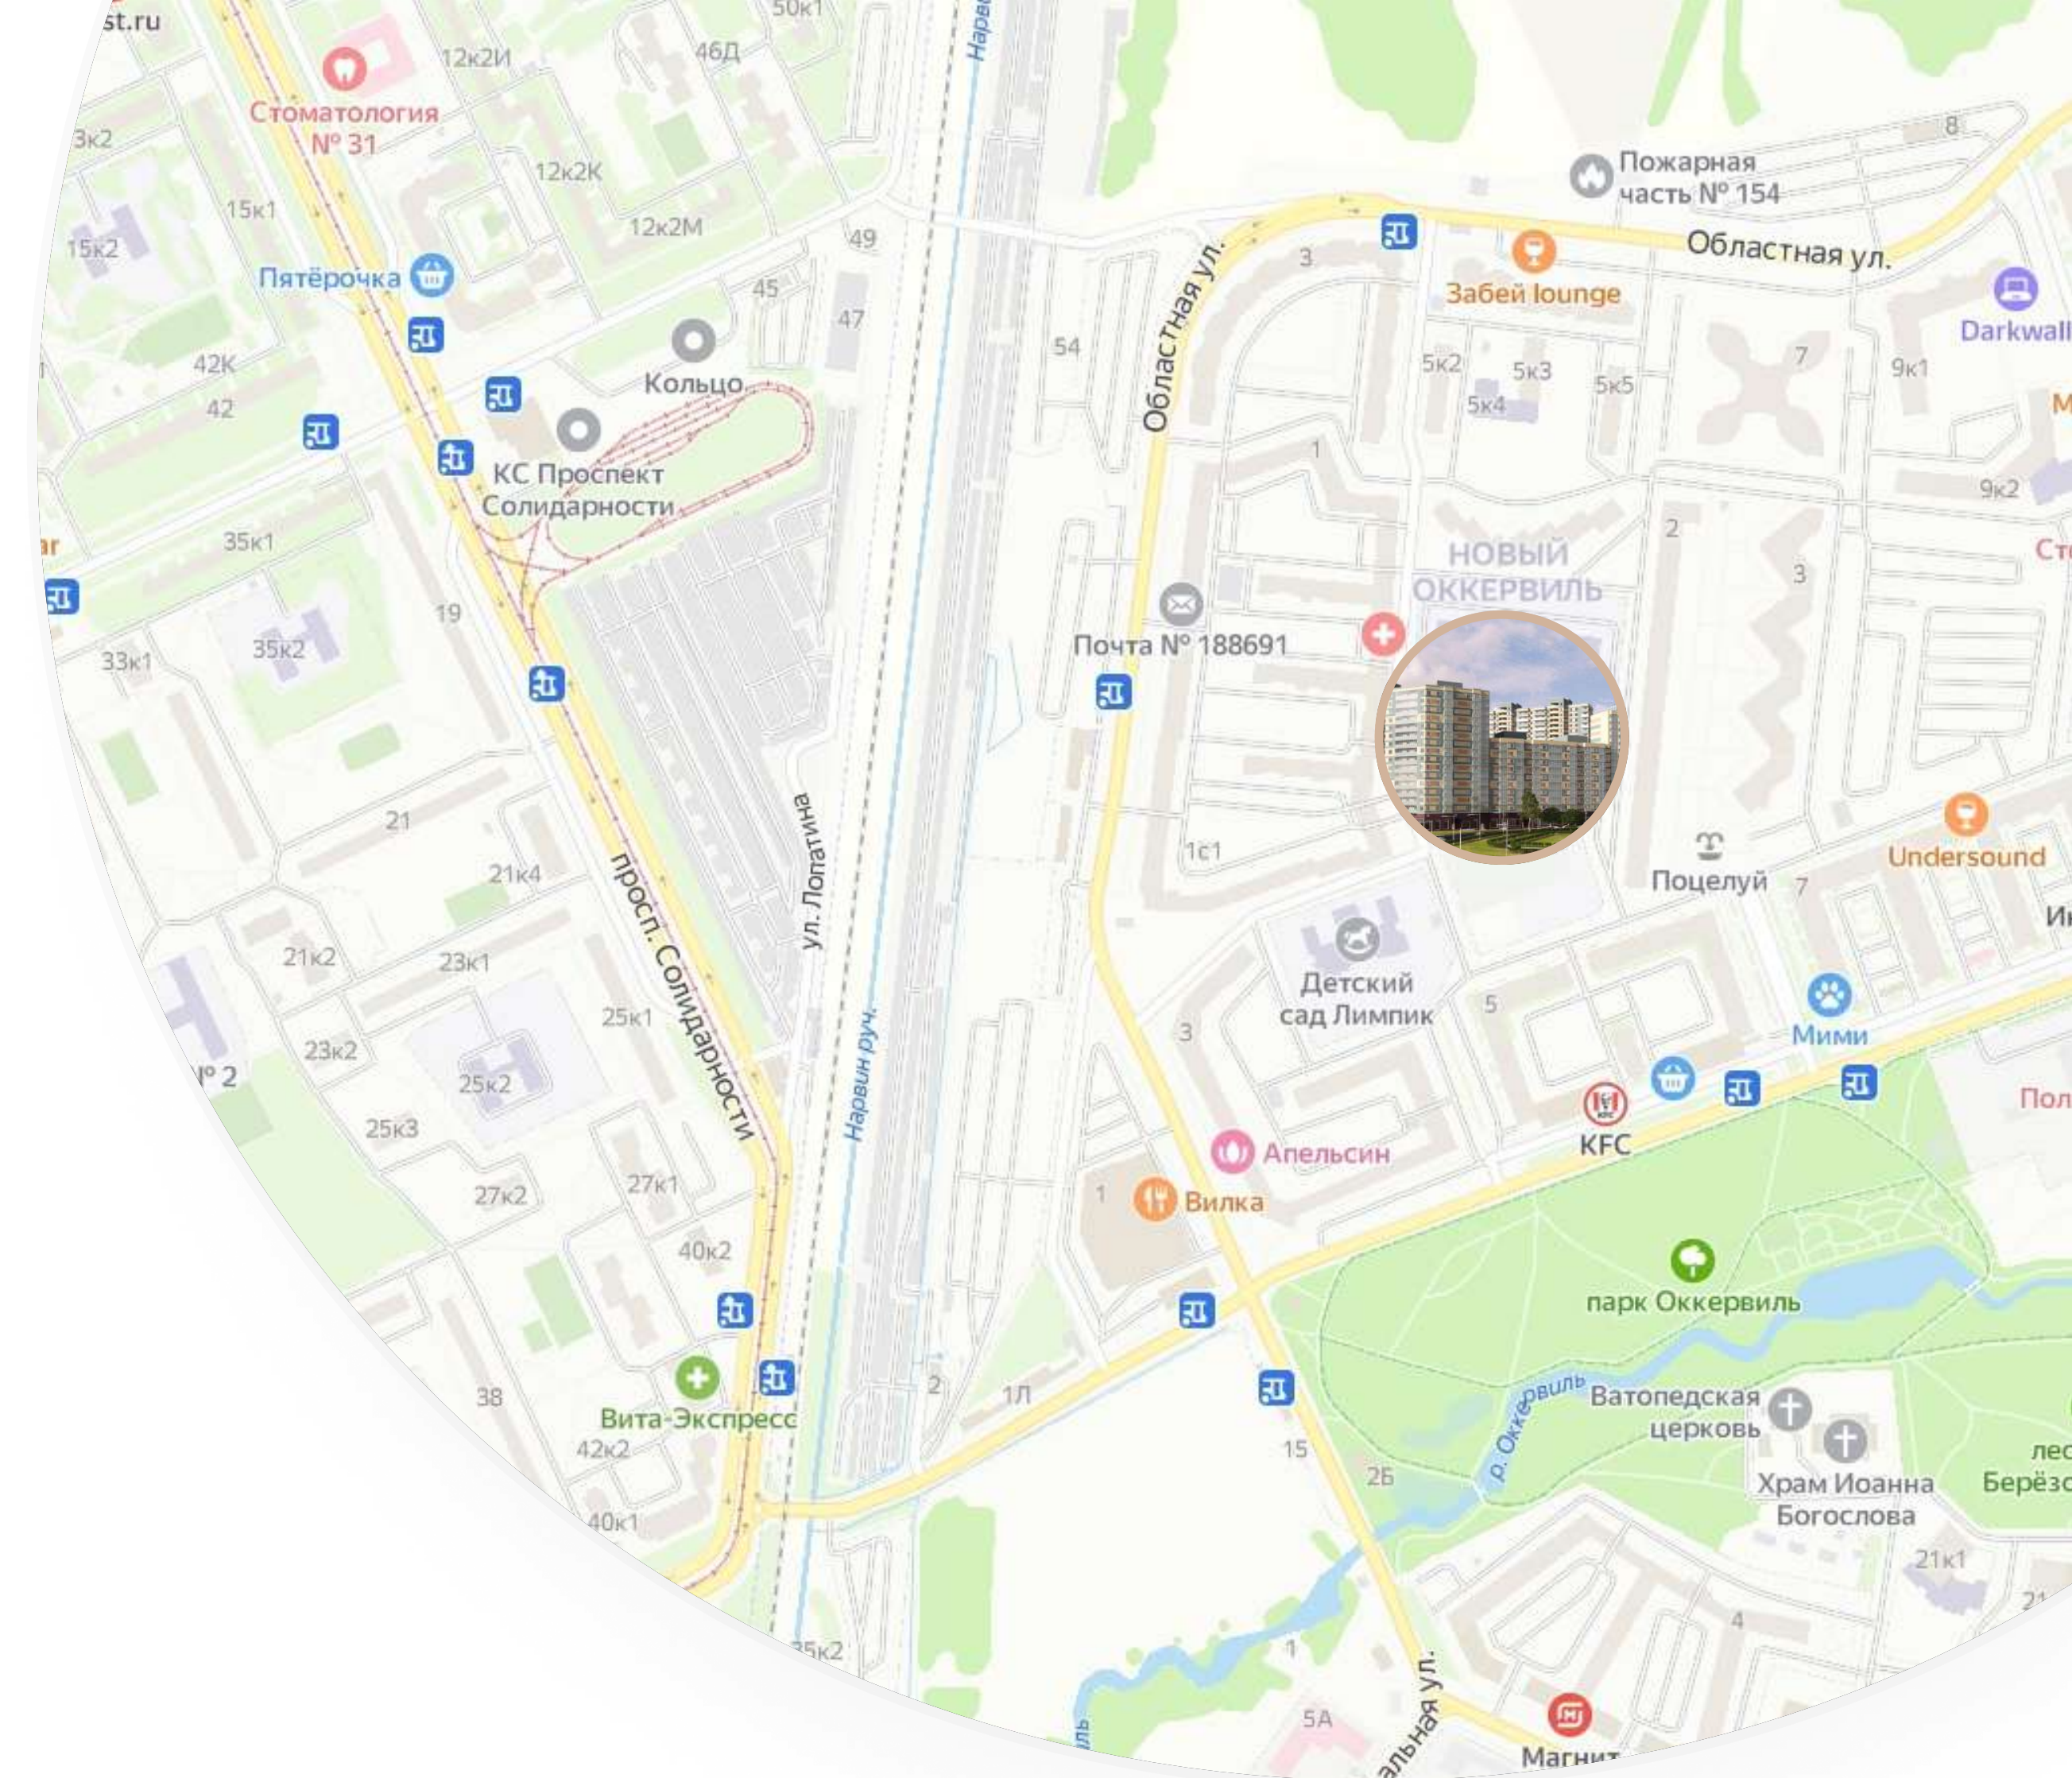

РАСПОЛОЖЕНИЕ

Добраться до ЖК можно на общественном транспорте. Ближайшие станции метро **«Улица Дыбенко»** (25 минут пешком), **«Прспект Большевиков»** (17 минут на транспорте) и **«Ладожская»** (23 минуты на транспорте). Недалеко от комплекса расположена остановка общественного транспорта.

Владельцы личных автомобилей могут доехать до комплекса по Ленинградской улице. Недалеко два удобных съезда на **КАД**.