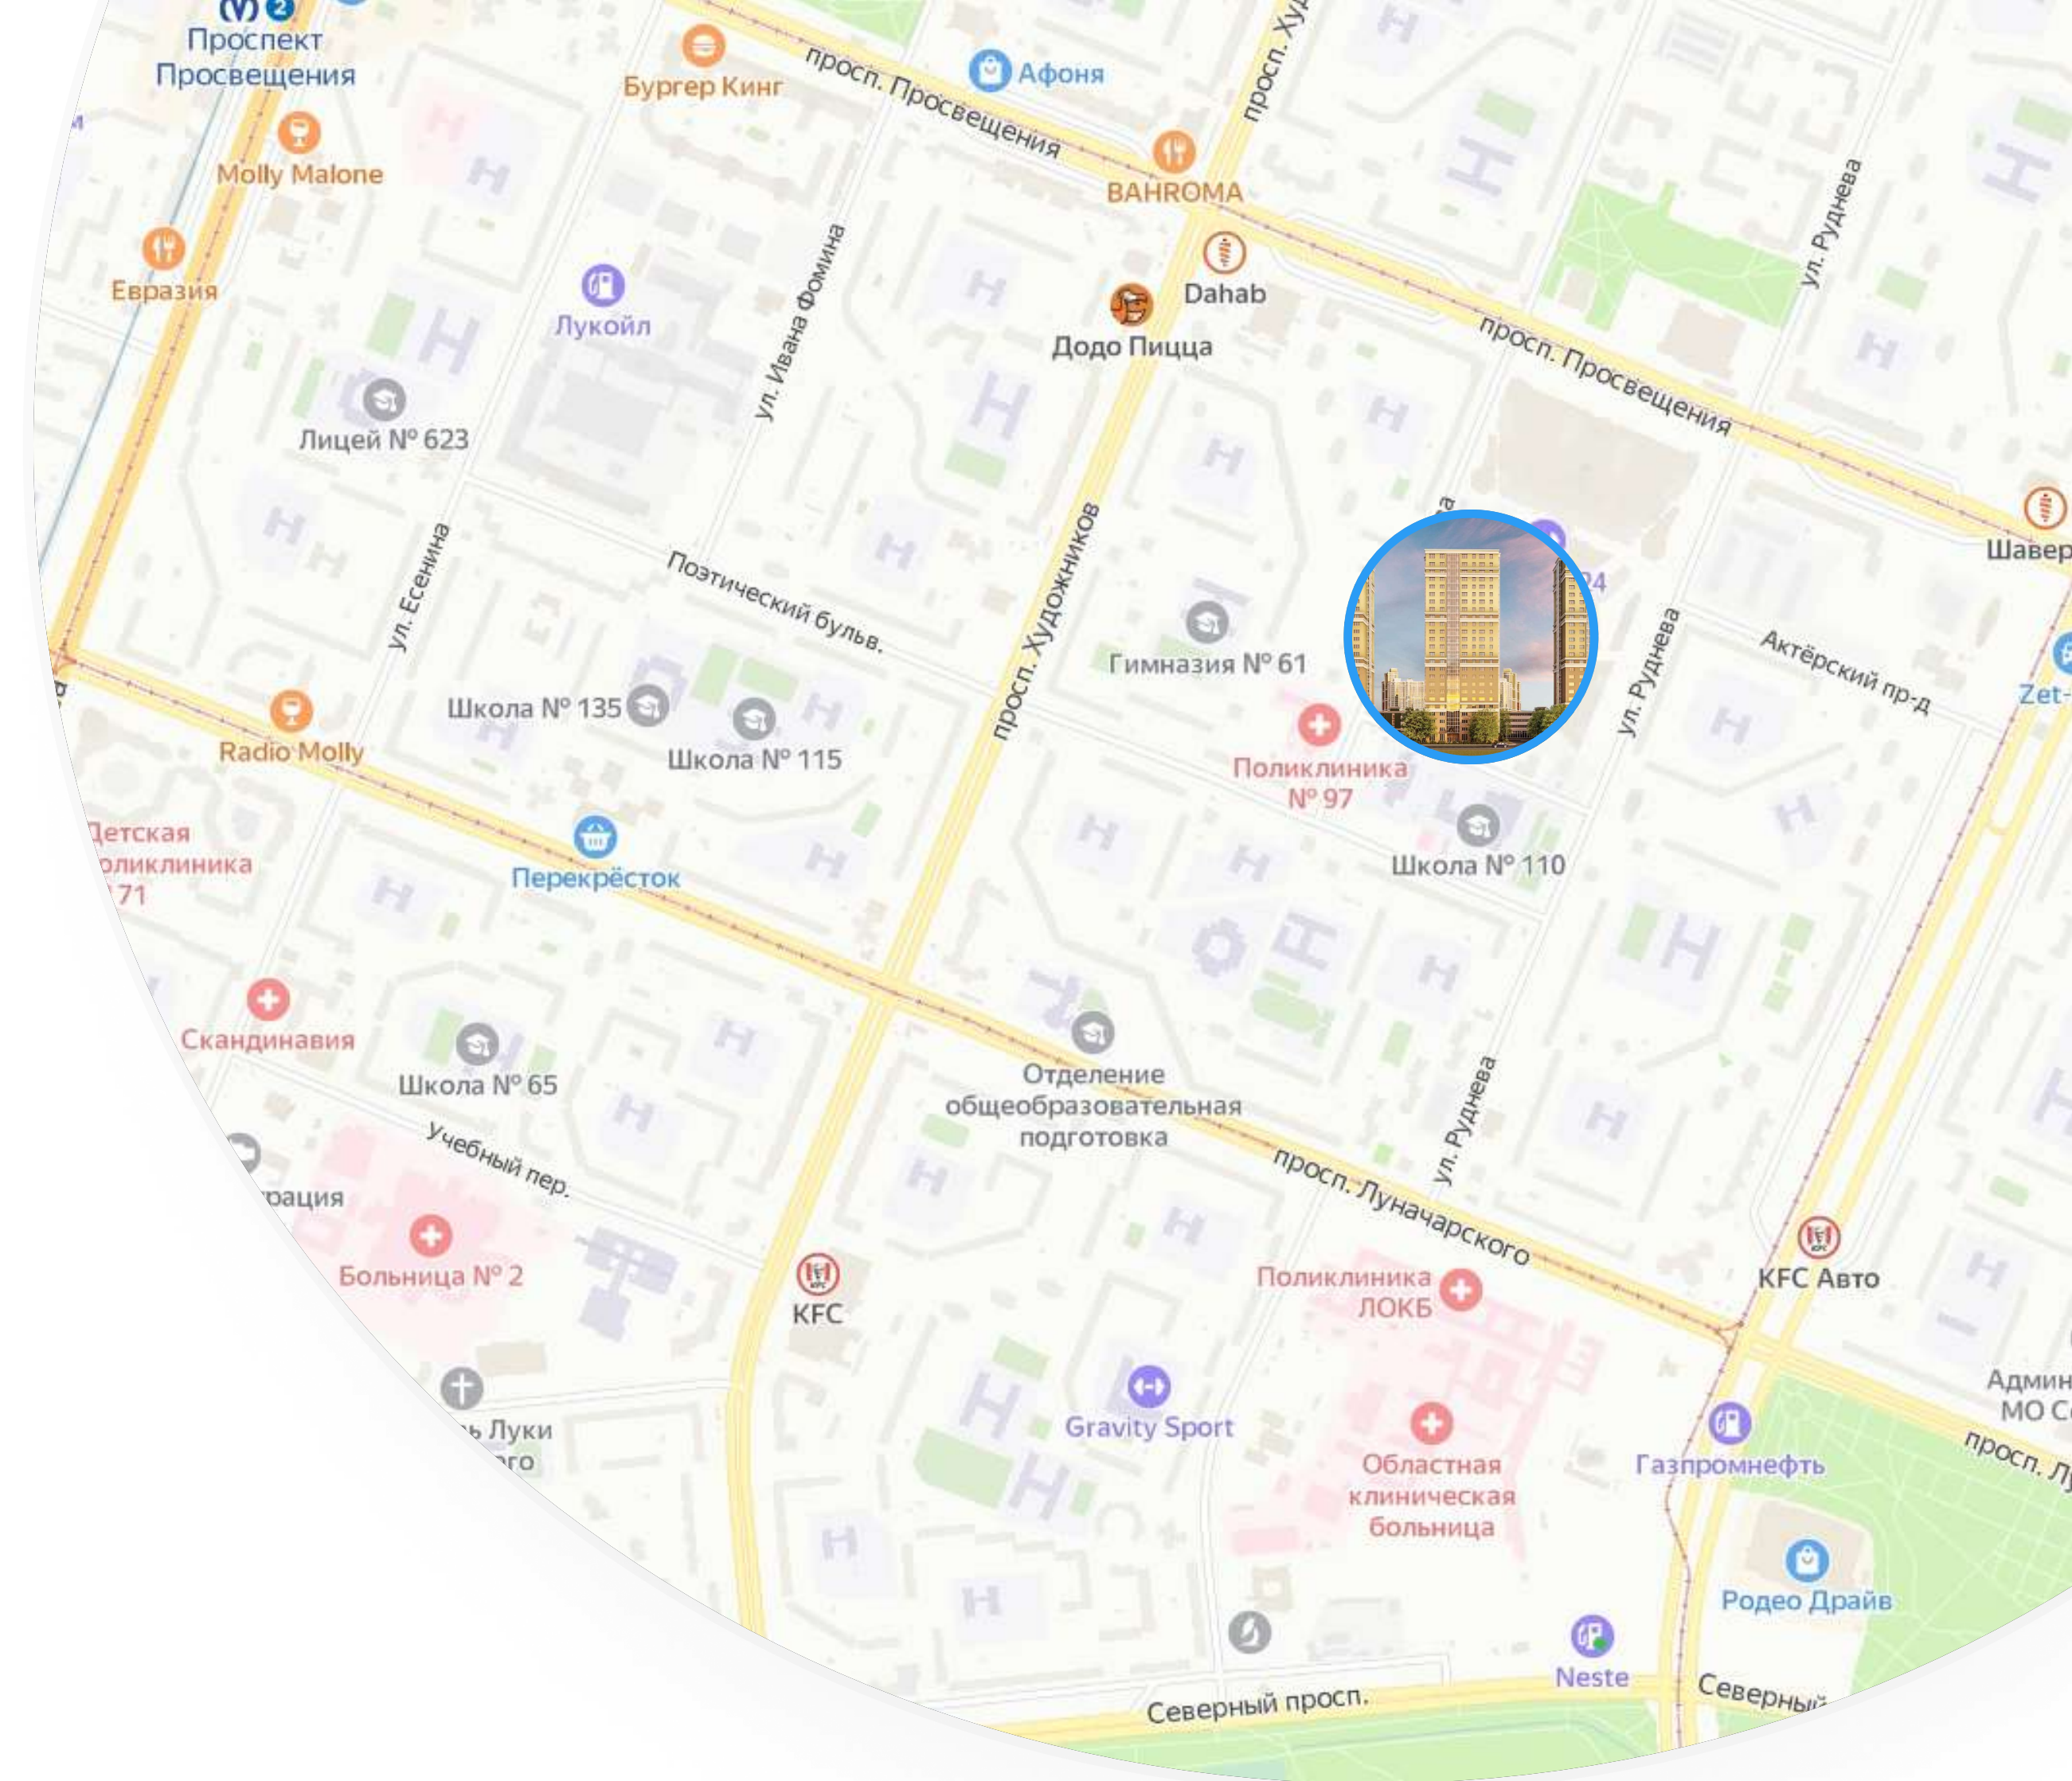

# РАСПОЛОЖЕНИЕ

До центра города можно добраться за 20 минут, а до **КАД** за **5 минут**.

Станция метро «Пр. Просвещения» находится в **20 минутах** пешком от ЖК «Поэт». За полчаса возможно добраться до станции метро «Озерки».