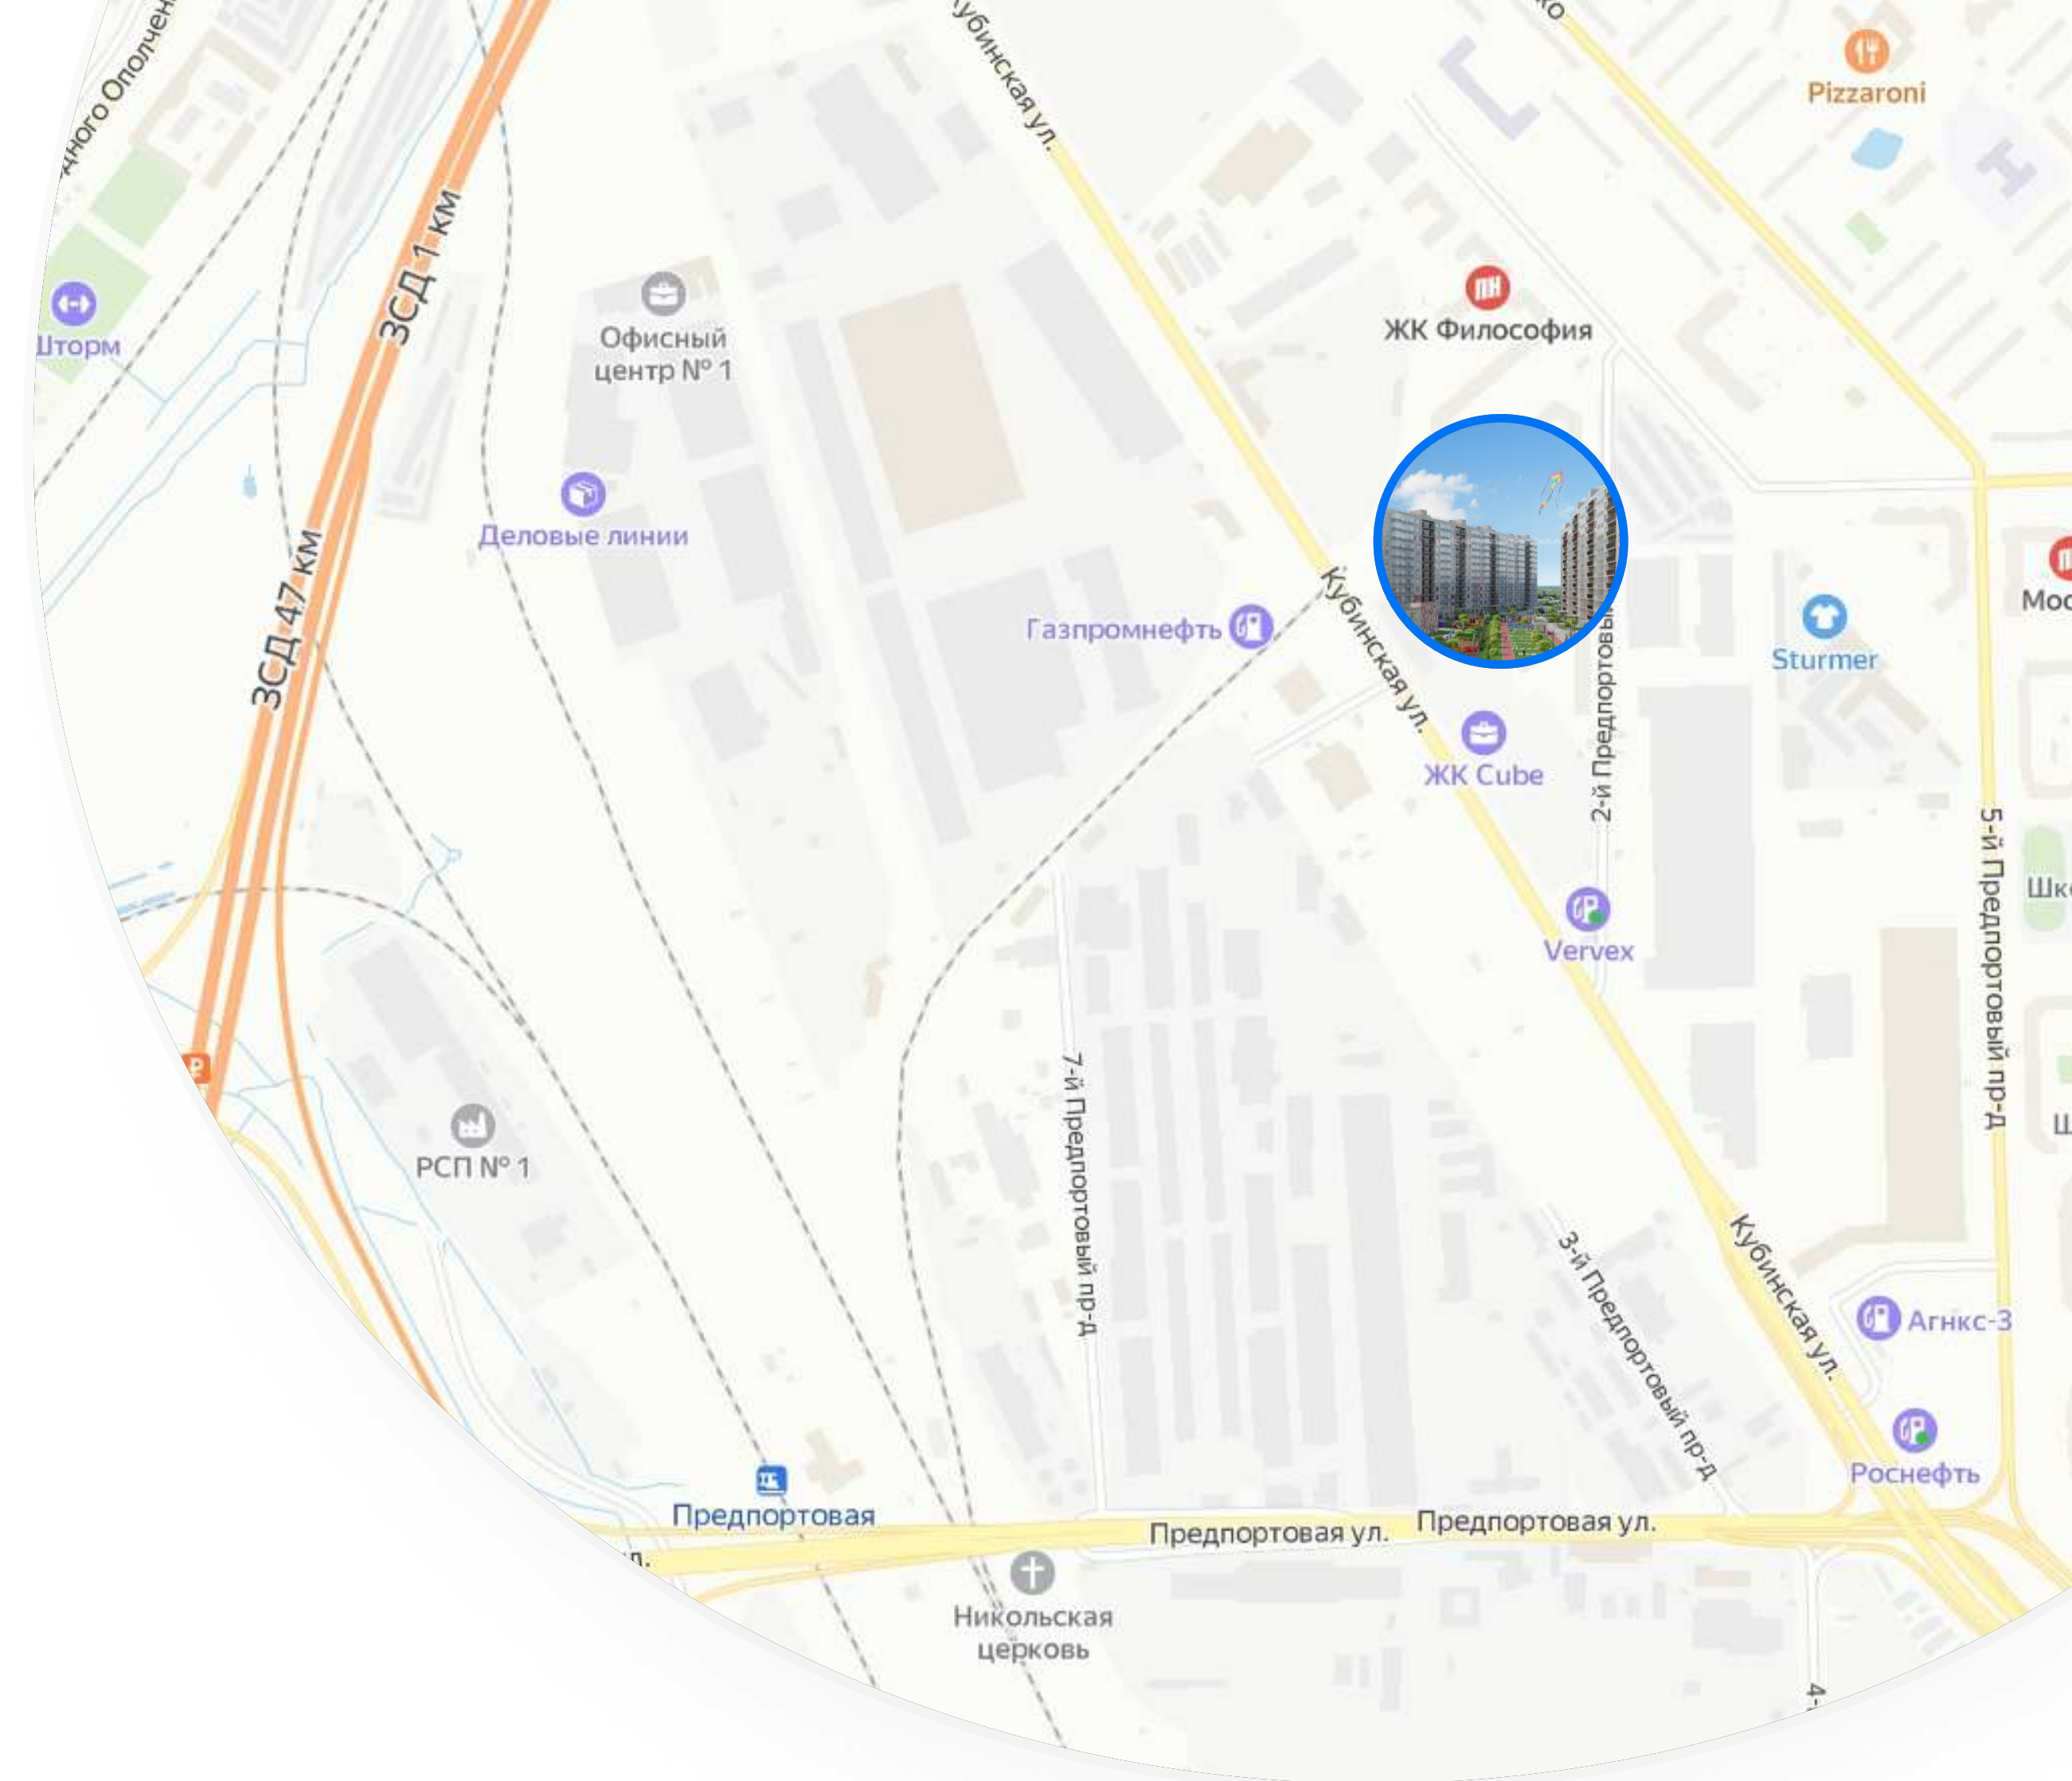

РАСПОЛОЖЕНИЕ

До ближайшей станции метро «Московская» можно дойти за **20-25 минут**. Также до комплекса от метро возможно доехать наземным транспортом на автобусе №3 или №156. Выйти необходимо будет на улице Костюшко.

На личном авто до комплекса из центра можно проехать по **Московскому проспекту** или по **Кубинской улице**. Также недалеко от объекта расположено пересечение с **Дунайским проспектом**. Этой дорогой, возможно, воспользоваться, если путь идет со стороны Обухово.