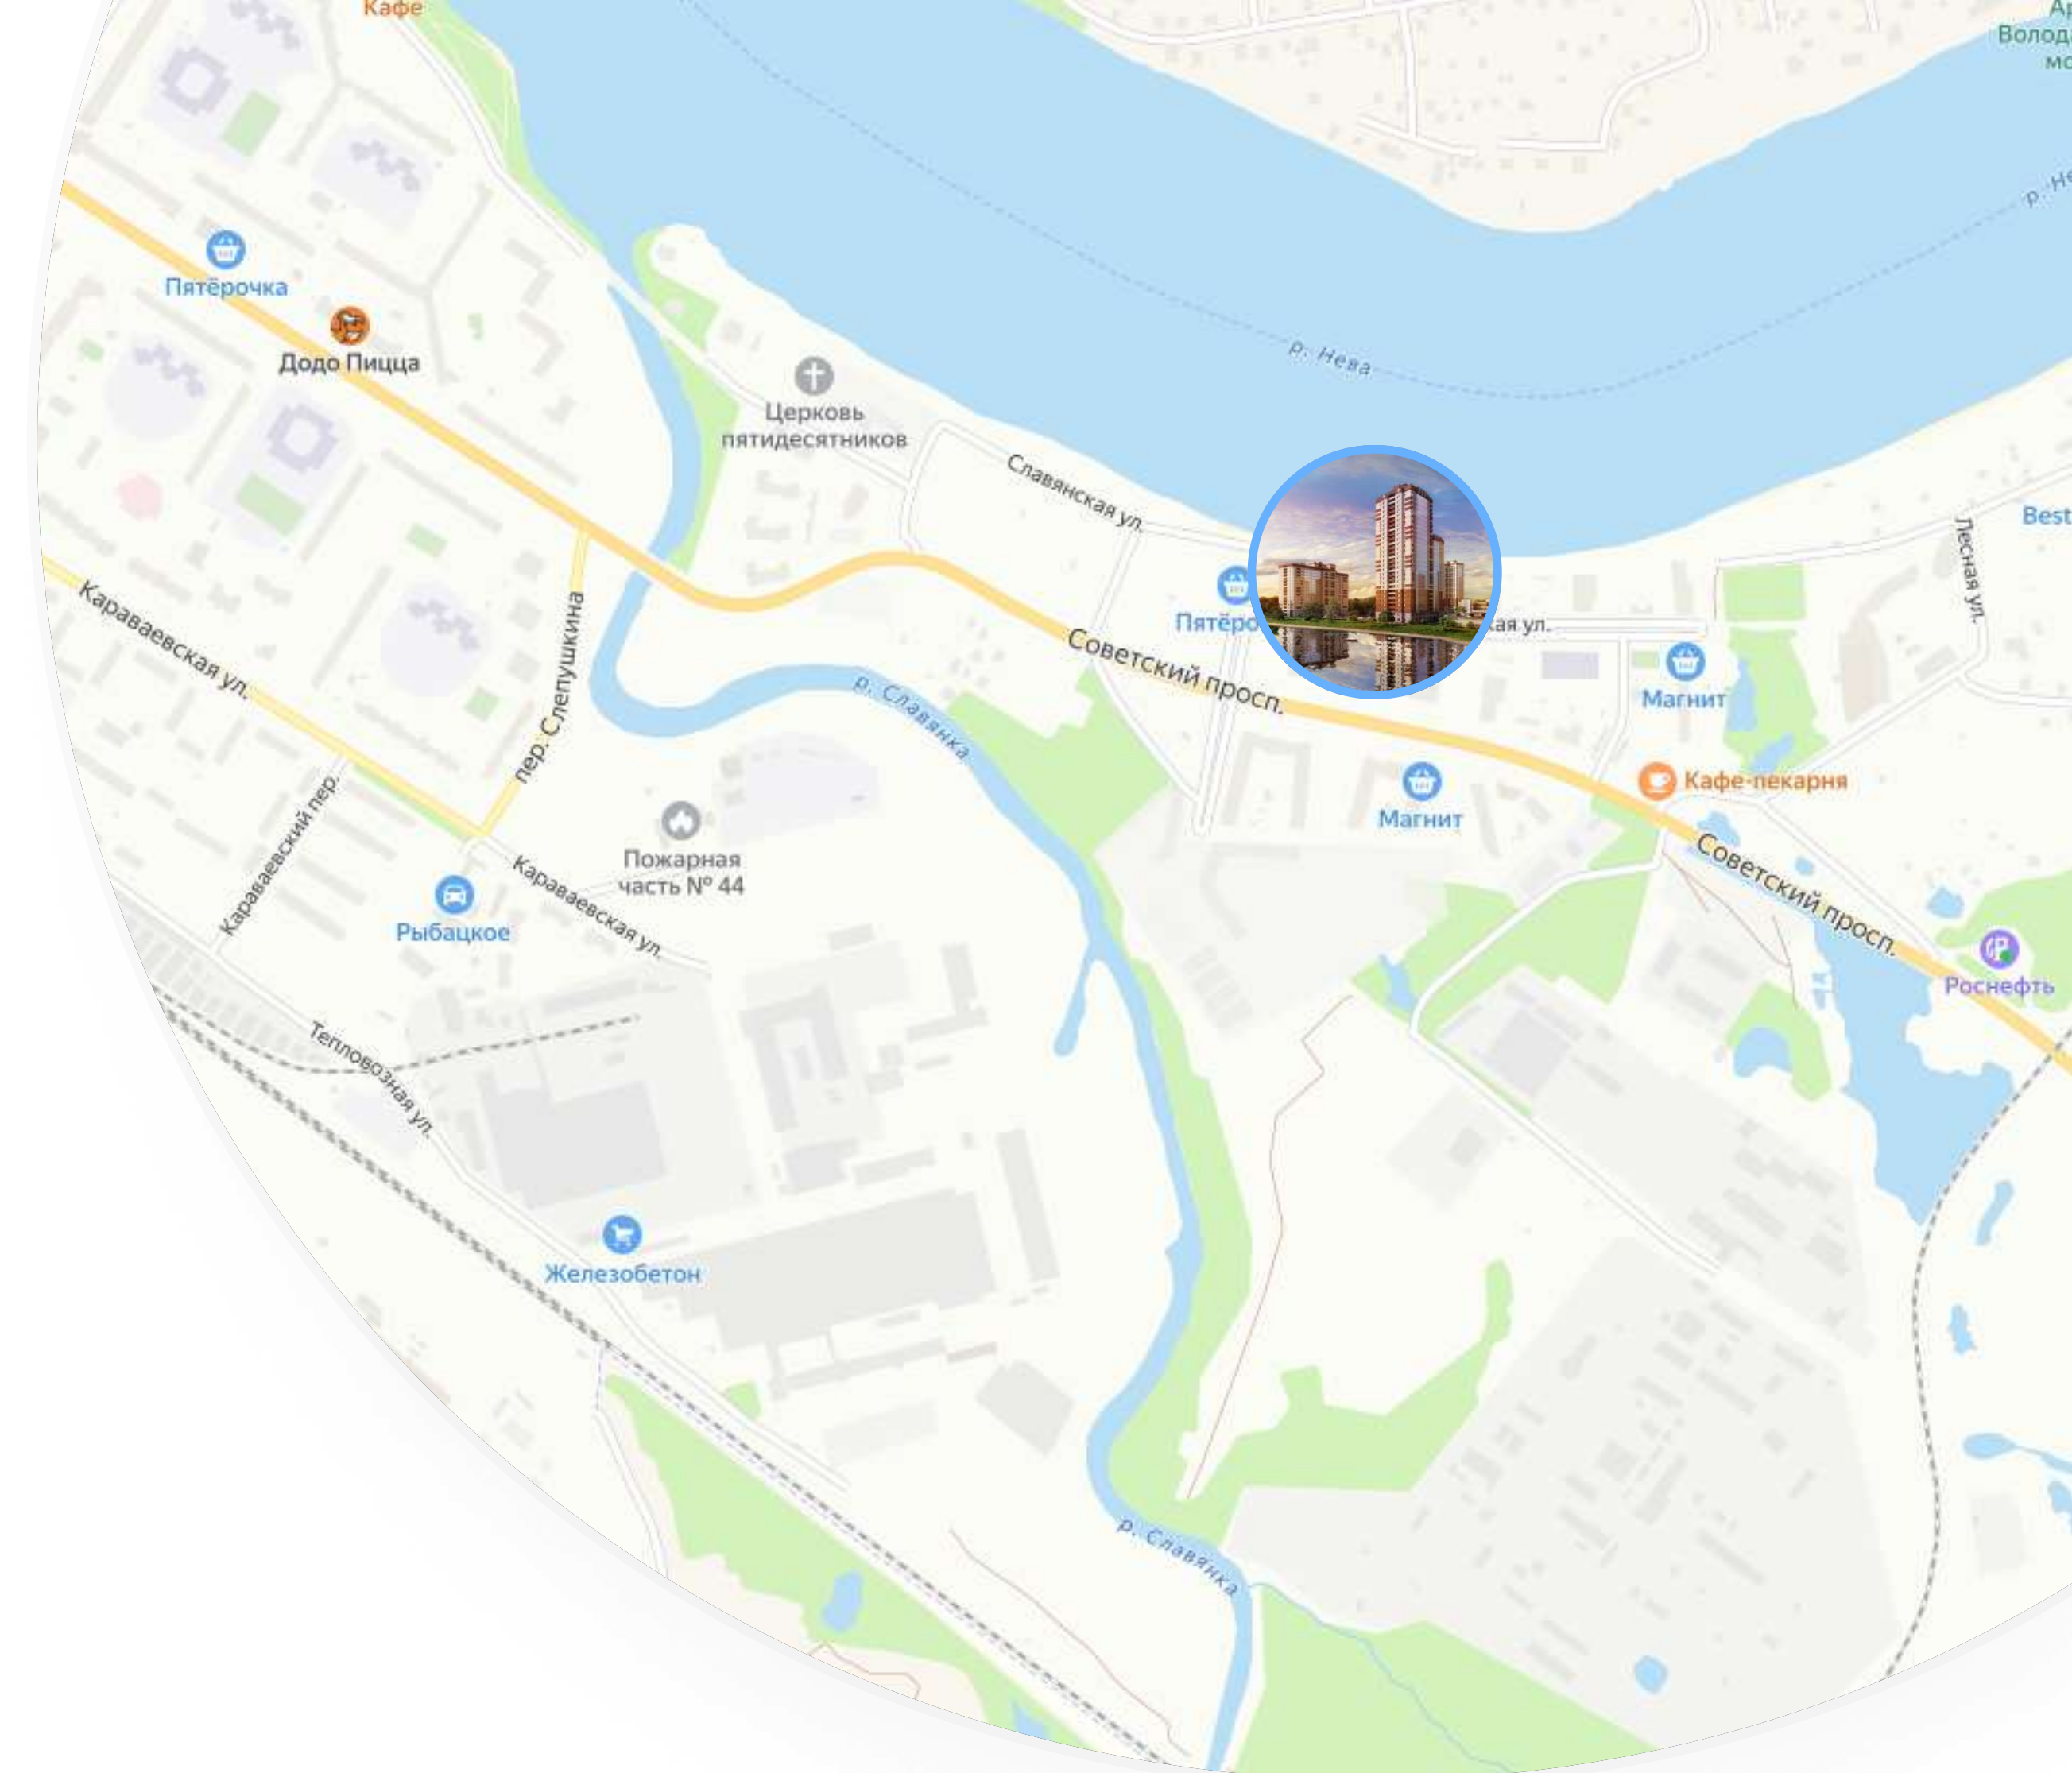

# РАСПОЛОЖЕНИЕ

Станция метрополитена «**Рыбацкое**» находится на расстоянии **2,1 км** — в **15 минутах** ходьбы или в **5 минутах** на автобусе.

Выезд на **КАД** находится всего в 5 минутах от ЖК.

[zhivi-v-rybatskom.novostroy-spb.com](http://zhivi-v-rybatskom.novostroy-spb.com)